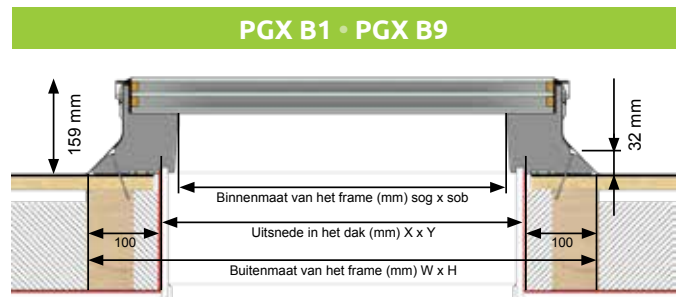

DOORSNEDES PLATDAKRAMEN

Intura platdakramen opnemen in uw technische tekening?

Via verkoop@intura.nl kunt u .dwg bestanden opvragen van onze platdakramen. Neem voor andere technische vragen ook contact met ons op. Wij denken graag met u mee.

Maattabel		60x60	60x90	60x120	70x70	80x80	90x90	90x120	100x100	100x150	120x120	140x140	100x200	120x220	100x250	200x200
Grootte van uitsnede in het dak	X x Y [mm]	600x600	600x900	600x1200	700x 700	800x800	900x900	900x1200	1000x1000	1000x1500	1200x1200	1400x1400	1000x2000	1200x2200	1000x2500	2000x2000
Binnenmaat van het frame	sog x sob [mm]	519x519	519x819	519x1119	619x619	719x719	819x819	819x1119	919x919	919x1419	1119x1119	1319x1319	919x1919	1119x2119	919x2419	1919x1919
Buitenmaat van het frame	W x H [mm]	799x799	799x1099	799x1399	899x899	999x999	1099x1099	1099x1399	1199x1199	1199x1699	1399x1399	1599x1599	1199x2199	1399x2399	1199x2699	2199x2199

*tolerantie van ± 2 mm