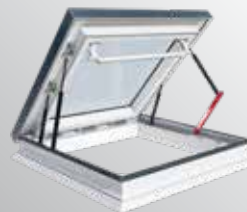

PGM A1

DAKTOETREDING