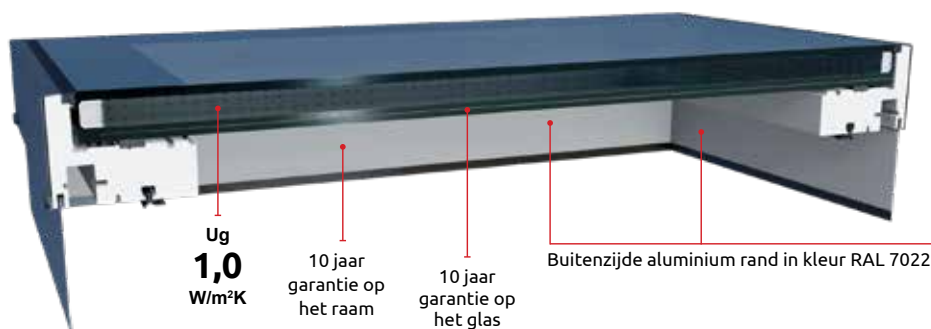

NIEUW!

Upgrade oude lichtkoepels: renovatiemodule Intura DGP A1

2° - 15°

Hellingshoek 2°-15°:
Hoe groter de hellingshoek van de bestaande opstand en het dak, hoe kleiner de kans op water en vuil op het glas.

Wilt u uw opstand op het dak behouden en alleen uw oude ongeïsoleerde lichtkoepel vervangen? Dat kan met deze speciale glasmodule van Intura.

Uw voordelen

- Strakke vlakke lichtkoepel op uw dak met aluminium afwerking
- Glas blijft altijd mooi helder
- Snelle en eenvoudige montage
- Veilig door gehard en gelamineerd glas
- Bestaande opstand blijft behouden