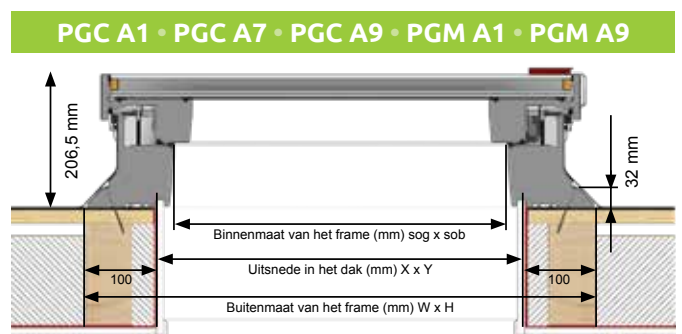

DOORSNEDES PLATDAKRAMEN

Intura platdakramen opnemen in uw technische tekening?

Via verkoop@intura.nl kunt u .dwg bestanden opvragen van onze platdakramen. Neem voor andere technische vragen ook contact met ons op. Wij denken graag met u mee.

Maattabel		60x60	60x90	60x120	70x70	80x80	90x90	90x120	100x100	100x150	120x120	140x140	100x200	120x220	100x250	200x200
Grootte van uitsnede in het dak	X x Y [mm]	600x600	600x900	600x1200	700x 700	800x800	900x900	900x1200	1000x1000	1000x1500	1200x1200	1400x1400	1000x2000	1200x2200	1000x2500	2000x2000
Binnenmaat van het frame	sog x sob [mm]	519x519	519x819	519x1119	619x619	719x719	819x819	819x1119	919x919	919x1419	1119x1119	1319x1319	919x1919	1119x2119	919x2419	1919x1919
Buitenmaat van het frame	W x H [mm]	799x799	799x1099	799x1399	899x899	999x999	1099x1099	1099x1399	1199x1199	1199x1699	1399x1399	1599x1599	1199x2199	1399x2399	1199x2699	2199x2199

*tolerantie van ± 2 mm