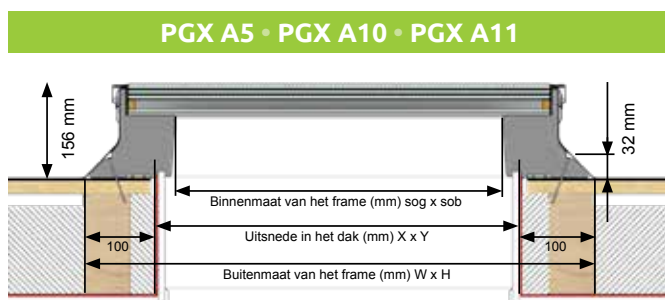

$U_g = 1,0 \text{ W/m}^2\text{K}$
HR++ glas

888.4H / 16 / 44.2T (AR)

Dubbel glas
Gas - argon
Warm spacer
Lage emissie coating
Gehard glas x3
Gelamineerde binnenzijde ruit

FRAME

Wit kunststof profiel met isolatie gevuld
Onderhoudsarm

DAKHELLING | 2 - 15°

*Bovenzijde
van PGX A5
heeft een
antislip laag.*

Type raam	Maat lengte x breedte [cm]	60x60	60x90	60x120	70x70	80x80	90x90	90x120	100x100	100x150	120x120
PGX A5	Platdakraam beloopbaar glas	1.842,50	2.025,00	2.212,50	2.147,50	2.207,50	2.430,00	2.700,00	2.577,50	3.237,50	3.192,50
		2.229,42	2.450,25	2.677,13	2.598,48	2.671,08	2.940,30	3.267,00	3.118,78	3.917,38	3.862,93
PGX A10	Platdakraam beloopbaar met melkglas	2.120,00	2.330,00	2.545,00	2.470,00	2.537,50	2.795,00	3.105,00	2.965,00	3.722,50	3.672,50
		2.565,20	2.819,30	3.079,45	2.988,70	3.070,38	3.381,95	3.757,05	3.587,65	4.504,23	4.443,73
PGX A11	Platdakraam beloopbaar zonwerend glas 62/34	2.210,00	2.430,00	2.655,00	2.577,50	2.650,00	2.915,00	3.240,00	3.092,50	3.885,00	3.830,00
		2.674,10	2.940,30	3.212,55	3.118,77	3.206,50	3.527,15	3.920,40	3.741,93	4.700,85	4.634,30

Maattabel		60x60	60x90	60x120	70x70	80x80	90x90	90x120	100x100	100x150	120x120	140x140	100x200	120x220	100x250	200x200
Grootte van uitsnede in het dak	X x Y [mm]	600x600	600x900	600x1200	700x 700	800x800	900x900	900x1200	1000x1000	1000x1500	1200x1200	1400x1400	1000x2000	1200x2200	1000x2500	2000x2000
Binnenmaat van het frame	sog x sob [mm]	519x519	519x819	519x1119	619x619	719x719	819x819	819x1119	919x919	919x1419	1119x1119	1319x1319	919x1919	1119x2119	919x2419	1919x1919
Buitenmaat van het frame	W x H [mm]	799x799	799x1099	799x1399	899x899	999x999	1099x1099	1099x1399	1199x1199	1199x1699	1399x1399	1599x1599	1199x2199	1399x2399	1199x2699	2199x2199