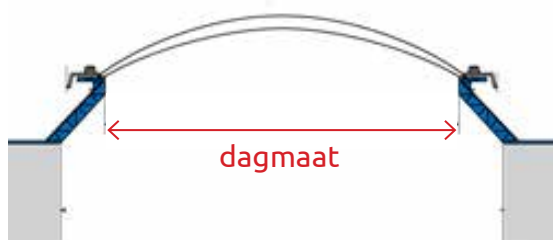

Let op! Bestel de juiste maat, geef de dagmaat door.

Renovatiemodule Intura DGP A1

Dagmaat	60x60	60x90	70x70	70x100	70x130	80x80	80x120	80x130	80x180	90x90	90x120	100x100	100x130	100x150	100x200	110x110	120x120
DGP A1	563,36	634,07	664,71	771,71	843,29	671,79	834,29	855,14	855,14	747,21	862,71	834,43	935,98	1.037,14	2.093,14	894,26	973,50
	681,67	767,22	804,30	933,77	1.020,38	812,87	1.009,49	1.034,72	1.034,72	904,12	1.043,88	1.009,66	1.132,54	1.254,94	2.532,70	1.082,05	1.177,94