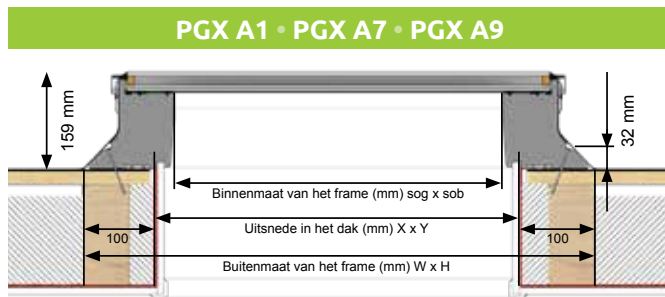

$U_g = 1,0 \text{ W/m}^2\text{K}$
HR++ glas

888.4H / 16 / 44.2T (AR)

Dubbel glas
Gas - argon
Warm spacer
Lage emissie coating
Gehard glas x3
Gelamineerde binnenzijde ruit

FRAME

Wit kunststof profiel met isolatie gevuld
Onderhoudsarm

DAKHELLING | 2 - 15°

*Bovenzijde
van PGX A5
heeft een
antislip laag.*

Type raam	Maat lengte x breedte [cm]	60x60	60x90	60x120	70x70	80x80	90x90	90x120	100x100	100x150	120x120
PGX A5	Platdakraam beloopbaar glas	1.842,50	2.025,00	2.212,50	2.147,50	2.207,50	2.430,00	2.700,00	2.577,50	3.237,50	3.192,50
		2.229,42	2.450,25	2.677,13	2.598,48	2.671,08	2.940,30	3.267,00	3.118,78	3.917,38	3.862,93
PGX A10	Platdakraam beloopbaar met melkglas	2.120,00	2.330,00	2.545,00	2.470,00	2.537,50	2.795,00	3.105,00	2.965,00	3.722,50	3.672,50
		2.565,20	2.819,30	3.079,45	2.988,70	3.070,38	3.381,95	3.757,05	3.587,65	4.504,23	4.443,73
PGX A11	Platdakraam beloopbaar zonwerend glas 62/34	2.210,00	2.430,00	2.655,00	2.577,50	2.650,00	2.915,00	3.240,00	3.092,50	3.885,00	3.830,00
		2.674,10	2.940,30	3.212,55	3.118,77	3.206,50	3.527,15	3.920,40	3.741,93	4.700,85	4.634,30

Maattabel		60x60	60x90	60x120	70x70	80x80	90x90	90x120	100x100	100x150	120x120	140x140	100x200	120x220	100x250	200x200
Grootte van uitsnede in het dak	X x Y [mm]	600x600	600x900	600x1200	700x 700	800x800	900x900	900x1200	1000x1000	1000x1500	1200x1200	1400x1400	1000x2000	1200x2200	1000x2500	2000x2000
Binnenmaat van het frame	sog x sob [mm]	519x519	519x819	519x1119	619x619	719x719	819x819	819x1119	919x919	919x1419	1119x1119	1319x1319	919x1919	1119x2119	919x2419	1919x1919
Buitenmaat van het frame	W x H [mm]	799x799	799x1099	799x1399	899x899	999x999	1099x1099	1099x1399	1199x1199	1199x1699	1399x1399	1599x1599	1199x2199	1399x2399	1199x2699	2199x2199