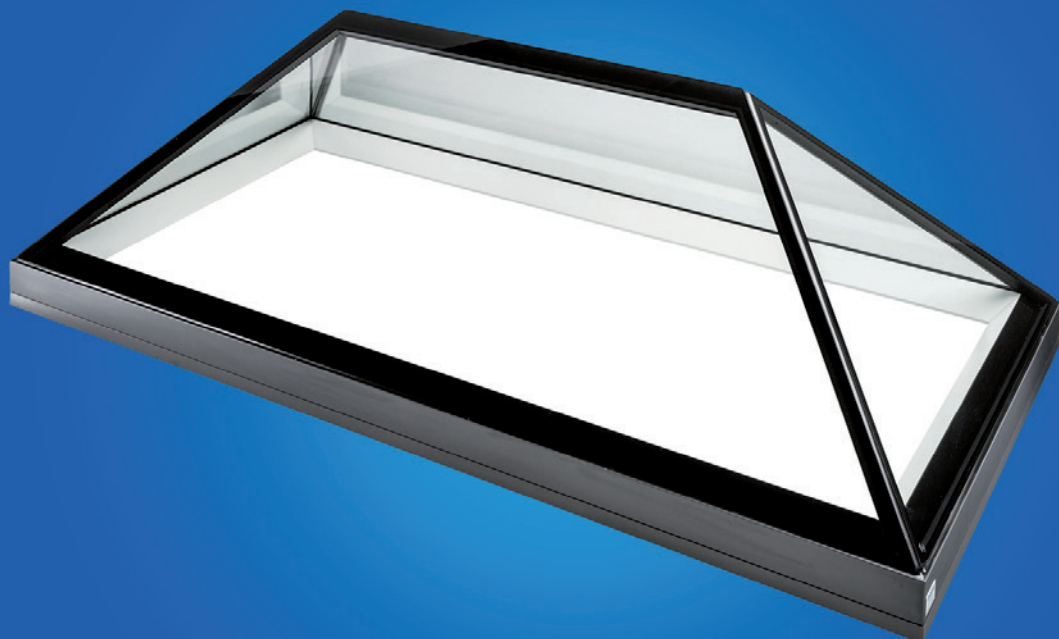

Meer licht binnen Meer ruimte buiten

Beloopbaar Glas is een verrijking van de woning. Het zorgt voor extra licht in huis, maar behoudt ook de functie van het dakterras. Beloopbaar Glas wordt namelijk vlak in de vloer geïntegreerd, zodat men er gewoon overheen kan lopen. Het glas is geïsoleerd en heeft een gepatenteerd aluminium profiel dat de waterdichtheid garandeert.

BELOOPBAAR GLAS

Strak design Weergaloos uitzicht

De uitstraling van glas en aluminium in combinatie met de klassieke piramidevorm zorgen voor strak design, optimaal daglicht en een weergaloos uitzicht.

PIRAMIDEGLAS