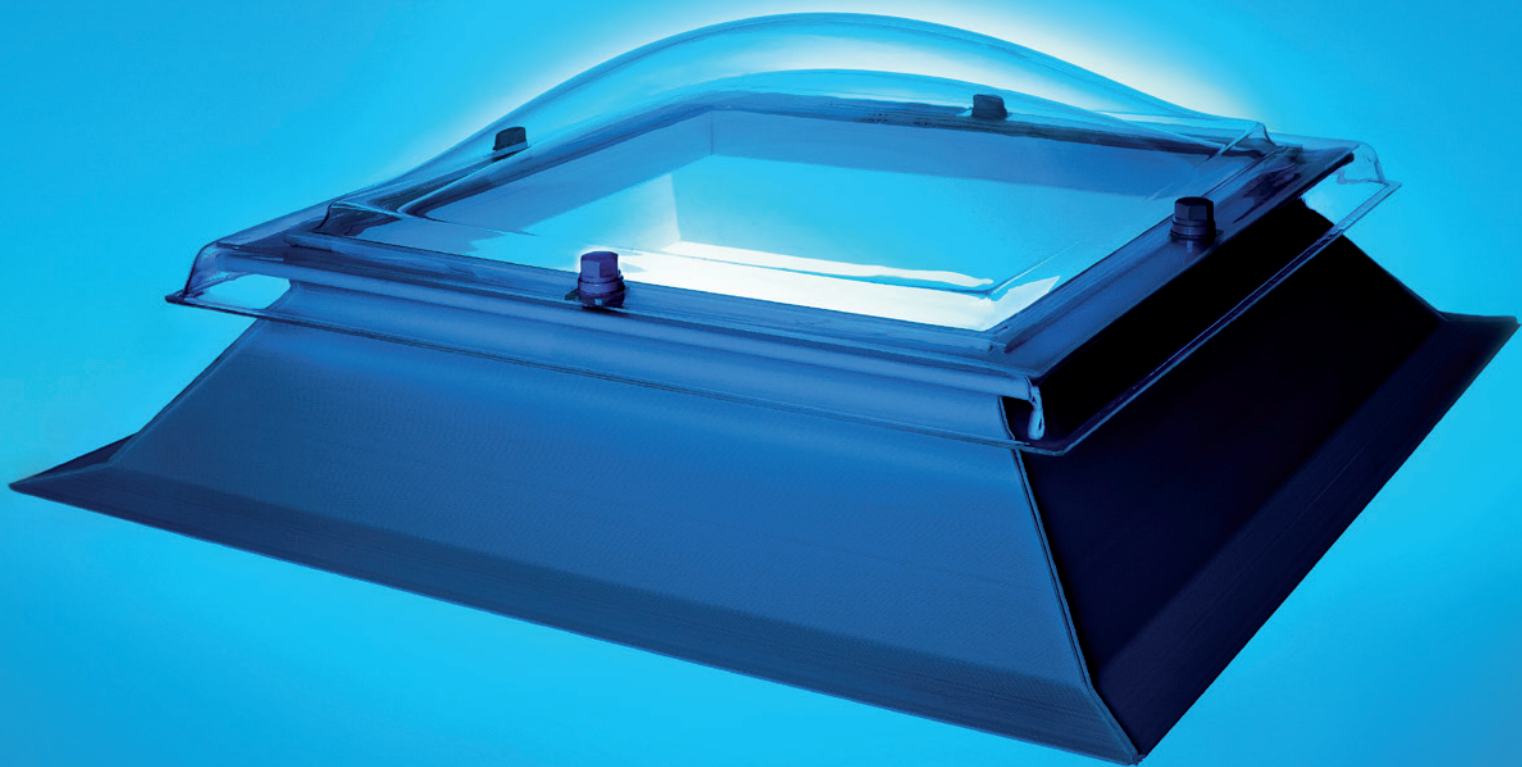

LICHTKOEPELS

DAGLICHT VOOR IEDEREEN

AUGUSTUS 2022

Lichtkoepels voor gratis daglicht

Een lichtkoepel laat meer daglicht binnenvallen in bijvoorbeeld een aanbouw, schuur, verblijfsruimte of kantoorpand. Dat is prettig, zowel voor de gemoedstoestand van de mensen binnen als voor de energierekening. Van Boven levert een uiteenlopend aanbod van kunststof lichtkoepels en we hebben aan alles gedacht: van isolatiewaarde tot ventilatiesystemen en rook- en warmte-afvoersystemen.

Standaard lichtkoepels

Door onze uitgebreide keuzemogelijkheden en een universeel bevestigingssysteem is er voor vele toepassingen en wensen een passende kunststof lichtkoepel. Onze standaard lichtkoepels worden geheel geproduceerd uit hoogwaardig acrylaat of polycarbonaat en zijn voorzien van een hoogslagvast schroefbevestigingssysteem. Ze zijn leverbaar in enkelwandige of meerwandige (tot zeswandige) uitvoeringen en in verschillende vormen.

Het Novolux ISO-raam is in meer afmetingen leverbaar dan het glasraam.

Slagvast polycarbonaat bevestigingssysteem

Het bevestigingssysteem van Van Boven lichtkoepels is speciaal ontworpen en vervaardigd uit oersterk slagvast polycarbonaat. De onderdelen van het universele systeem zijn uitwisselbaar met al onze producten. Voordelige eigenschappen zijn de bevestiging met schroefdop en een inbraakvertragende anti-diefstal zekering. De EPDM afdichtingsringen hebben een blijvende elasticiteit. Het hele systeem is in grijs uitgevoerd, zodat de thermische belasting van de lichtkoepel zo laag mogelijk blijft.