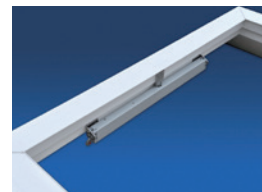

Ventilatieunit met kettingmotor