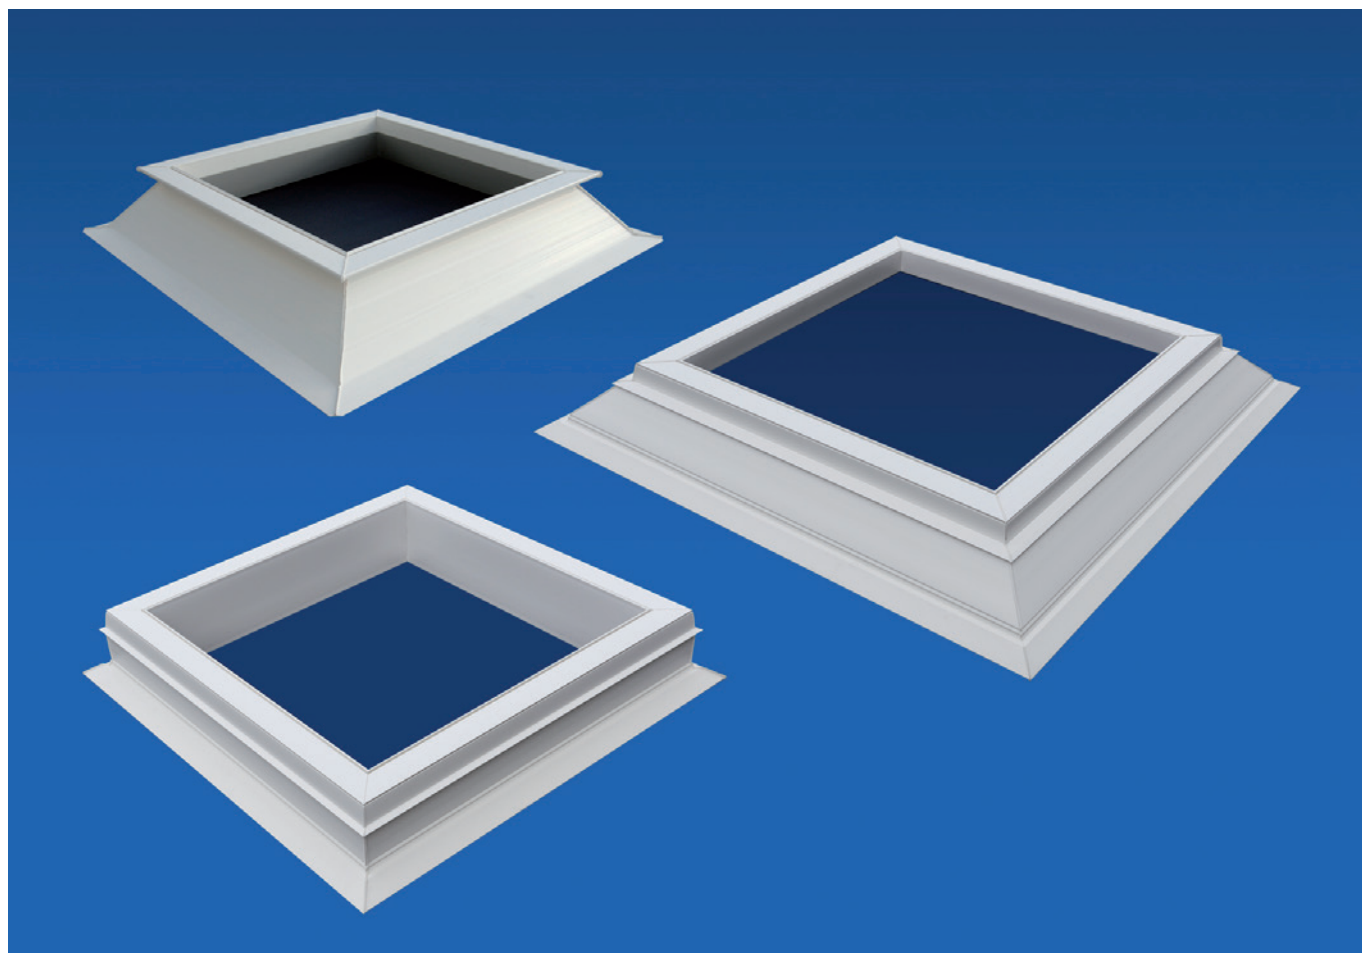

Ug-waarde = Isolatiewaarde van de beglazing HR++ (W/m²K)
Ur-waarde = Isolatiewaarde van de koepel (W/m²K)
Uup-waarde = Isolatiewaarde van de opstand (W/m²K)
LT-waarde = Lichttransmissie (%)
g-waarde = Zontoetredingsfactor (%)
Rw-waarde = Geluidsisolatie (dB)

Isolatiewaarde van opstanden, Uup -waarde* (W/m²K)

EN 1873:2014 + A1:2016, EN ISO 10211

Polyester opstand	Uup (W/m²K)
POL H15 (hoogte 150 mm, PUR dikte 10 mm)	2,30
POL E15 (hoogte 150 mm, PUR dikte 20 mm)	1,30
POL E15/6 (hoogte 150 mm, PUR dikte 60 mm)	0,87
POL E15/8 (hoogte 150 mm, PUR dikte 80 mm)	0,83
POL E30 (hoogte 300 mm, PUR dikte 20 mm)	1,10
POL E30/6 (hoogte 300 mm, PUR dikte 60 mm)	0,59
POL E30/8 (hoogte 300 mm, PUR dikte 80 mm)	0,53
POL E50 (hoogte 500 mm, PUR dikte 20 mm)	1,00
POL E50/6 (hoogte 500 mm, PUR dikte 60 mm)	0,48
POL E50/8 (hoogte 500 mm, PUR dikte 80 mm)	0,41

PVC opstand (gescheiden compartimenten)	Uup (W/m²K)
PVC SF16 (hoogte 160 mm, dikte 25 mm)	2,9
PVC BF16 (hoogte 160 mm, dikte 70 mm)	1,9
PVC BF32 (hoogte 320 mm, dikte 70 mm)	1,8
PVC RO16 (hoogte 160 mm, dikte 70 mm)	1,8
PVC RO32 (hoogte 320 mm, dikte 70 mm)	1,8
PVC BF16 EP (hoogte 160 mm, EPS dikte 70 mm)	0,59
PVC BF32 EP (hoogte 320 mm, EPS dikte 70 mm)	0,6
PVC RO16 EP (hoogte 160 mm, EPS dikte 70 mm)	0,61
PVC RO32 EP (hoogte 320 mm, EPS dikte 70 mm)	0,62