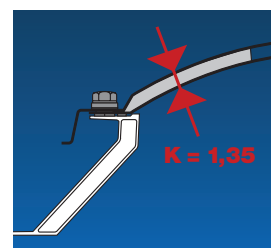

Lichtkoepel bolvormig, kleur opaal

Lichtkoepel piramide, kleur opaal

ISO-lichtkoepels

ISO-lichtkoepels hebben een zeer hoge isolatie ($U = 1,35 \text{ W/m}^2\text{K}$). Deze lichtkoepels zijn bijzonder geschikt voor toepassing op verblijfsruimtes.