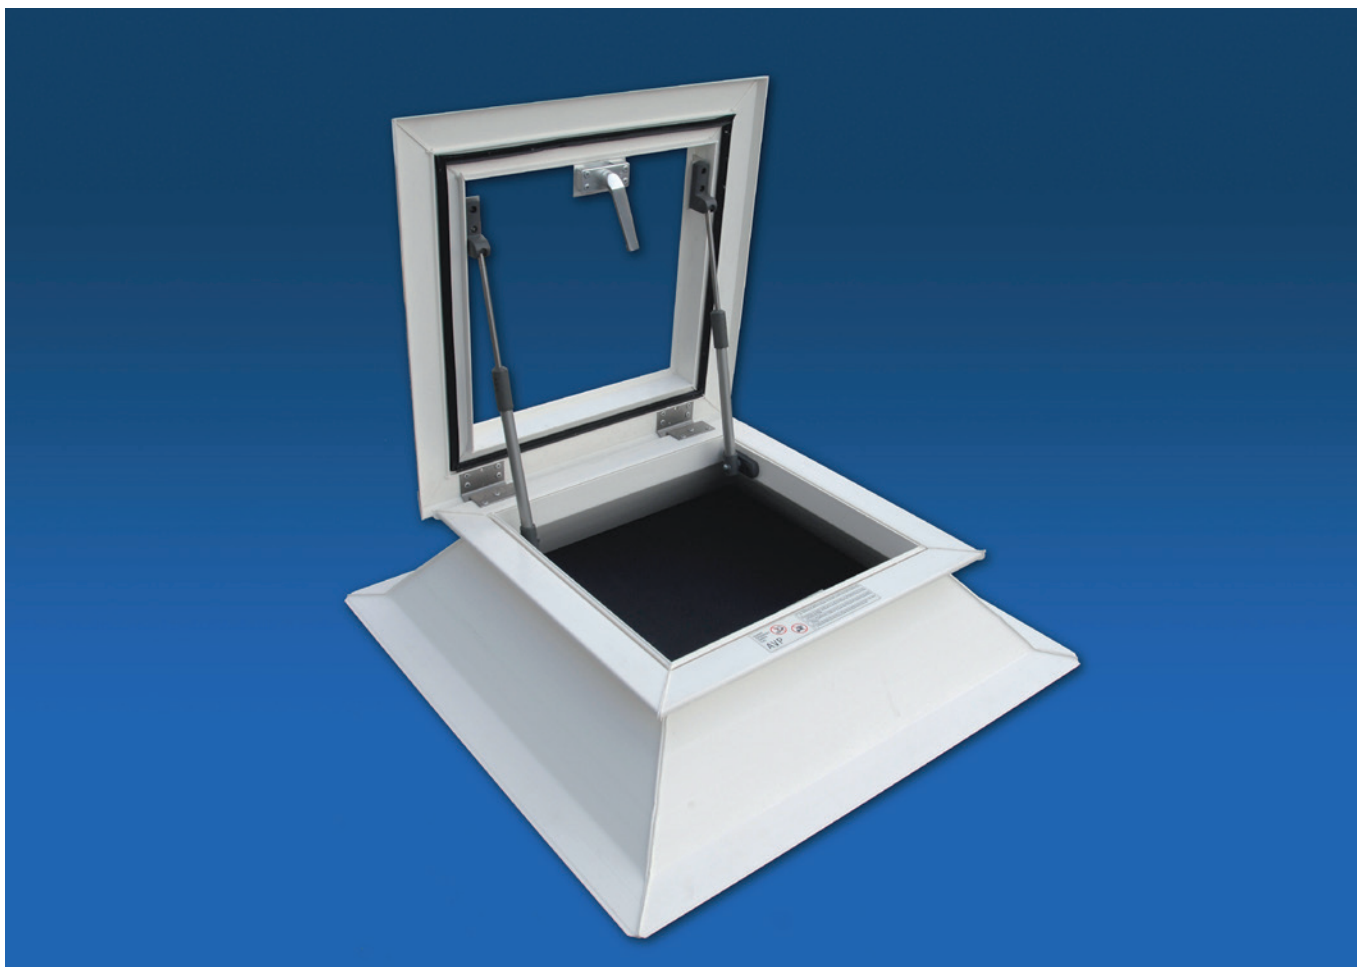

Prijzen vluchtluikunits en dakbetredingsunits

Dagmaat in cm	 Vluchtluik		 Dakbetreding		 Dakbetreding met ventilatie	
	PVC E16 opst. PVC raam incl. klink/ketting	PVC E16 opst. PVC raam incl. klink/uitzetters	PVC E16 opst. PVC raam incl. klink/gasv.	PVC E16 opst. PVC raam incl. spind./uitzetters	PVC opst. PVC raam incl. spind./gasv.	
70 x 70	€ 553	€ 607	€ 669	€ 722	€ 786	
75 x 75	€ 564	€ 617	€ 679	€ 734	€ 795	
80 x 80	€ 576	€ 631	€ 690	€ 746	€ 807	
90 x 90	€ 610	€ 664	€ 724	€ 778	€ 841	
100 x 100	€ 631	€ 684	€ 744	€ 799	€ 861	
105 x 105	€ 668	€ 722	€ 782	€ 837	€ 900	
60 x 90	€ 539	€ 590	€ 653	€ 707	€ 771	
70 x 100	€ 588	€ 641	€ 704	€ 756	€ 820	

Dakbetreding / vluchtluik

Klink met kettingen *	€ 128
Klink met uitzetters *	€ 184
Klink met gasdrukveren *	€ 250
Spindel met kettingen + trekkoord *	€ 227
Spindel met uitzetters + trekkoord *	€ 302
Spindel met gasveren + trekkoord *	€ 362
Tandemspindel met uitzetters + trekkoord *	€ 637
Tandemspindel met gasveren + trekkoord *	€ 704
Klink	€ 49
Klink met slot	€ 128
Uitzetters	€ 138
Set gasveren	€ 204
Afdichtingsrubber t.b.v. dakbetreding/aluminium raam, per m²	€ 18