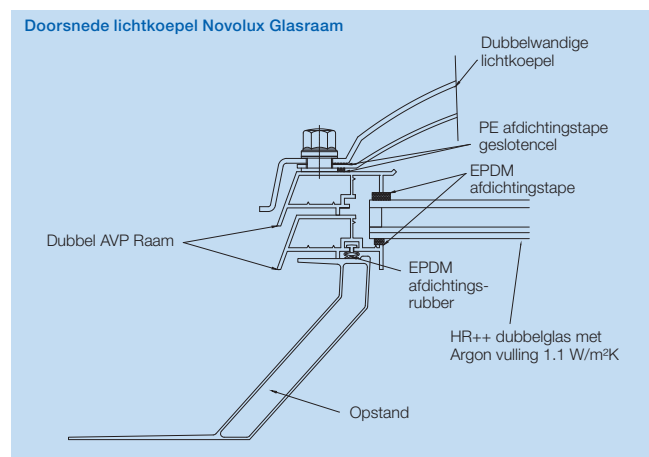

Novolux ISO-raam

Een alternatief is het Novolux ISO-raam, welke in combinatie met een Van Boven standaard lichtkoepel op het raam gemonteerd wordt. Dit opaalkleurige raam heeft een U-waarde van 1,14 en 54% lichttransmissie.

Het Novolux ISO-raam is in meer afmetingen leverbaar dan het glasraam. Verder is het lichter in gewicht en dus makkelijker te (ver)plaatsen/vervoeren.

Het Novolux ISO-raam is op elk gewenst type opstand te monteren. Met behulp van enkele schroeven bevestig je het raam tussen de opstand en de lichtkoepel. Dit is een eenvoudige manier om een bestaande lichtkoepel optimaal te isoleren zonder ingrijpende aanpassingen of breekwerk.

Wil je extra daglicht binnenlaten en tevens rekening houden met de toekomst - en de energierekening - dan is een Novolux Glasraam of ISO-raam de juiste keuze.

Wil je het effect van deze producten zien? We heten je graag welkom in onze showroom.

Prijzen Novolux glasraam

	Dagmaat in cm	Vaste uitvoering
■	40 x 40	prijs op aanvraag
	60 x 60	prijs op aanvraag
	70 x 70	prijs op aanvraag
	80 x 80	prijs op aanvraag
	90 x 90	prijs op aanvraag
	100 x 100	prijs op aanvraag
■	120 x 120	prijs op aanvraag
	130 x 130	prijs op aanvraag
	40 x 70	prijs op aanvraag
	60 x 90	prijs op aanvraag
	60 x 130	prijs op aanvraag
●	70 x 100	prijs op aanvraag
	80 x 130	prijs op aanvraag
	Ø 40	prijs op aanvraag
	Ø 50	prijs op aanvraag
	Ø 60	prijs op aanvraag
	Ø 70	prijs op aanvraag
	Ø 80	prijs op aanvraag
	Ø 100	prijs op aanvraag
	Ø 130	prijs op aanvraag

Prijzen Novolux ISO-raam

	Dagmaat in cm	Vaste uitvoering
■	40 x 40	€ 401
	50 x 50	€ 426
	55 x 55	€ 439
	60 x 60	€ 453
	70 x 70	€ 482
	75 x 75	€ 498
	80 x 80	€ 517
	90 x 90	€ 590
	100 x 100	€ 626
	105 x 105	€ 647
	110 x 110	€ 686
	120 x 120	€ 728
■	30 x 80	€ 435
	30 x 130	€ 513
	40 x 70	€ 437
	40 x 100	€ 495
	40 x 190	€ 648
	50 x 100	€ 517
	50 x 110	€ 526
	60 x 90	€ 519
	60 x 130	€ 593
	70 x 100	€ 551
	70 x 130	€ 616
	75 x 125	€ 617
	75 x 175	€ 718
	80 x 130	€ 658
	80 x 160	€ 709
	80 x 180	€ 740
	80 x 220	€ 828
	80 x 230	€ 844
	80 x 250	€ 875
	80 x 280	€ 927
	90 x 120	€ 644
	90 x 150	€ 717
	90 x 180	€ 772
	100 x 130	€ 701
100 x 150	€ 759	
100 x 160	€ 778	
100 x 190	€ 835	
100 x 200	€ 873	
100 x 220	€ 911	
100 x 230	€ 929	
100 x 250	€ 967	
100 x 280	€ 1.022	
105 x 230	€ 947	
120 x 150	€ 806	
120 x 180	€ 870	
120 x 210	€ 951