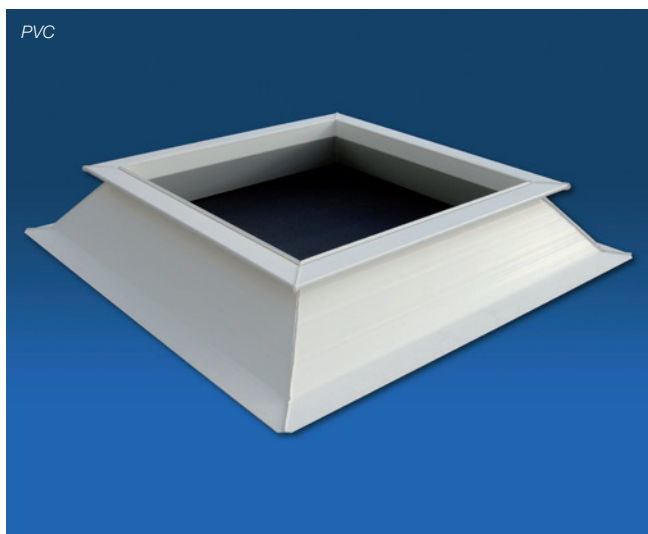

Polyester opstanden

Polyester opstanden zijn dubbelwandig uitgevoerd met een vulling van polyurethaan-hardschuim. Voor een optimale hechting aan de dakbedekking is de buitenzijde ruw uitgevoerd en afgewerkt met een weerbestendige topcoating. De opstanden zijn beschikbaar in hoogtemaat 15 cm, 30 cm en 50 cm.

Standaarduitvoering polyester opstand

- Type H15 (daksparing=dagmaat D + 25 cm)
- Type E15/30/50 (daksparing=dagmaat D + 20 cm)

Speciale uitvoeringen polyester opstand

- Opstanden met PVC hechtstrip
- Opstanden met geïsoleerde onderflens
- Opstanden met afwijkende wandisolatie
- Noorderlicht opstanden
- Opstanden met aansluiting voor golf- of damwandprofiel
- Dagkantkokers

Prijzen speciale uitvoeringen op aanvraag.

Polyester opzetstukken

Polyester opzetstukken worden gemonteerd op de bestaande opstanden. Hierdoor wordt de opstand standaard verhoogd met 15 cm, maar ook andere hoogten zijn leverbaar.

Eventueel kan er een ventilatiesysteem ingebouwd worden en ook uitbreiding met Rook- en Warmte-afvoersystemen (RWA) behoort tot de mogelijkheden. ook en Warmte Afvoer behoort tot de mogelijkheden.