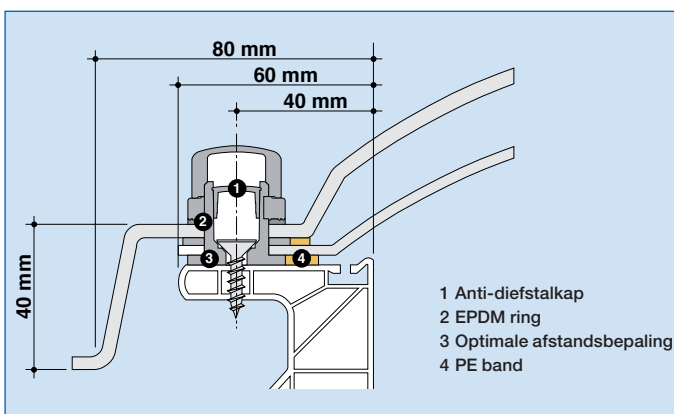

Hoogslagvaste polycarbonaat lichtkoepels

De slagvastheid van polycarbonaat is 300 x groter dan van glas, dus vrijwel onbreekbaar. In combinatie met het Van Boven anti-inbraakrooster vormt een polycarbonaat lichtkoepel een ijzersterk wapen tegen ongenode gasten.

Novoclear reiniging voor daglichtproducten

Met Novoclear kant-en-klare reiniger voor lichtkoepels en lichtstraten blijven de lichtdoorlatende producten zo helder als we ze geleverd hebben. Wij wilden een vloeibaar, kant-en-klaar product, voor eenvoudige en streeploze reiniging. Daarom ontwikkelden we Novoclear reiniging voor lichtkoepels en lichtstraten. Novoclear werkt op basis van oppervlakte-actieve stoffen met antistatische werking. Het is speciaal ontwikkeld voor de gladde en glimmende oppervlakken van een lichtkoepel en droogt snel en streeploos op. Novoclear is voor meer dan 90% biologisch afbreekbaar. Oppervlakken kunnen onbeperkt met Novoclear behandeld worden.

Novoclear reinigingsmiddel voor lichtkoepels en lichtstraten is verkrijgbaar in een 250 ml en een 1.000 ml sprayflacon. Voor grotere te reinigen oppervlaktes leveren wij ook 5 liter jerrycans. Met 1.000 ml reinig je een oppervlak van ca. 20 vierkante meter. Novoclear reinigingsmiddel is verkrijgbaar via geselecteerde dealers. Voor een overzicht van verkooppunten kun je ons een bericht sturen.

Hoogslagvast polycarbonaat bevestigingssysteem

Van Boven lichtkoepels zijn voorzien van een uniek bevestigingssysteem vervaardigd uit hoogslagvast polycarbonaat. De bevestiging is voorzien van een schroefdop en een effectieve anti-diefstalzekering welke inbraakvertragend werkt. De EPDM afichtingsringen hebben een blijvende elasticiteit. Het hele systeem is in grijs uitgevoerd, waardoor een zo laag mogelijke thermische belasting van de koepel gegarandeerd is. Het Van Boven bevestigingssysteem is universeel en daardoor met alle onderdelen uit het leveringsprogramma uitwisselbaar. Het geheel is daarbij afgestemd op een snelle en vooral probleemloze montage.