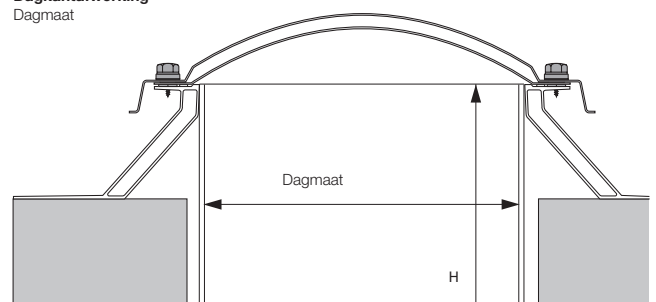

Maatvoering opstanden

Opstanden polyester

Opstanden pvc

Dagkantafwerking daksparing / dagmaat

Dagkantafwerking
Daksparing

Dagkantafwerking
Dagmaat

Prijzen vluchtluikunits en dakbetredingsunits

Dagmaat in cm	 Vluchtluik		 Dakbetreding		 Dakbetreding met ventilatie	
	PVC E16 opst. PVC raam incl. klink/ketting	PVC E16 opst. PVC raam incl. klink/uitzetters	PVC E16 opst. PVC raam incl. klink/gasv.	PVC E16 opst. PVC raam incl. spind./uitzetters	PVC opst. PVC raam incl. spind./gasv.	
70 x 70	€ 553	€ 607	€ 669	€ 722	€ 786	
75 x 75	€ 564	€ 617	€ 679	€ 734	€ 795	
80 x 80	€ 576	€ 631	€ 690	€ 746	€ 807	
90 x 90	€ 610	€ 664	€ 724	€ 778	€ 841	
100 x 100	€ 631	€ 684	€ 744	€ 799	€ 861	
105 x 105	€ 668	€ 722	€ 782	€ 837	€ 900	
60 x 90	€ 539	€ 590	€ 653	€ 707	€ 771	
70 x 100	€ 588	€ 641	€ 704	€ 756	€ 820	