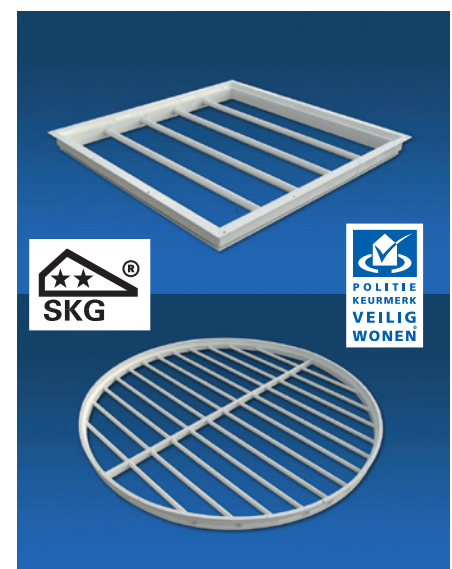

Dagmaat in cm	Aluminium dakbetredingsraam* handmatig gasveren/klink/greep
120 x 120	€ 1.319
130 x 130	€ 1.429
160 x 160	€ 1.532
90 x 150	€ 1.375
90 x 180	€ 1.500
100 x 130	€ 1.360
100 x 160	€ 1.410
100 x 200	€ 1.741
100 x 220	€ 1.793
100 x 250	€ 1.830
120 x 150	€ 1.450
130 x 160	€ 1.606

* Exclusief opstand

Anti-inbraakrooster

Voor extra zekerheid tegen doorval- len en inbraak kan op maat een Van Boven doorvalbeveiliging/anti-inbraak- rooster geleverd worden, welke in de dagmaat of daksparingsmaat aan de opstand bevestigd wordt. Van Boven anti-inbraakroosters hebben een SKG- keur en voldoen aan de eisen van het Politiekeurmerk Veilig Wonen®.

Een anti-inbraakrooster is niet toepasbaar in combinatie met dakbetreding.