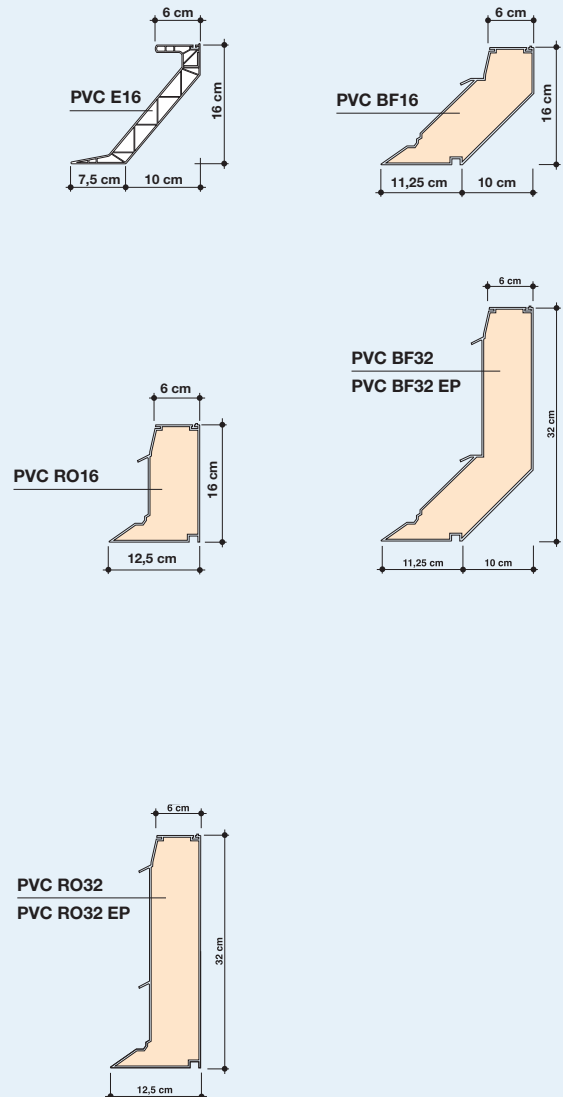

Opstanden pvc