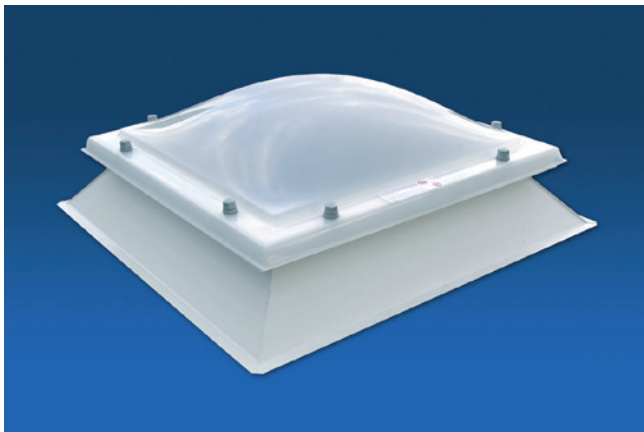

Hoogslagvaste polycarbonaat lichtkoepels

De slagvastheid van polycarbonaat is 300 x groter dan van glas, dus vrijwel onbreekbaar. In combinatie met het Van Boven anti-inbraakrooster vormt een polycarbonaat lichtkoepel een ijzersterk wapen tegen ongenode gasten.

Novoclear reiniging voor daglichtproducten

Met Novoclear kant-en-klare reiniger voor lichtkoepels en lichtstraten blijven de lichtdoorlatende producten zo helder als we ze geleverd hebben. Wij wilden een vloeibaar, kant-en-klaar product, voor eenvoudige en streeploze reiniging. Daarom ontwikkelden we Novoclear reiniging voor lichtkoepels en lichtstraten. Novoclear werkt op basis van oppervlakte-actieve stoffen met antistatische werking. Het is speciaal ontwikkeld voor de gladde en glimmende oppervlakken van een lichtkoepel en droogt snel en streeploos op. Novoclear is voor meer dan 90% biologisch afbreekbaar. Oppervlakken kunnen onbeperkt met Novoclear behandeld worden.

Novoclear reinigingsmiddel voor lichtkoepels en lichtstraten is verkrijgbaar in een 250 ml en een 1.000 ml sprayflacon. Voor grotere te reinigen oppervlaktes leveren wij ook 5 liter jerrycans. Met 1.000 ml reinig je een oppervlak van ca. 20 vierkante meter. Novoclear reinigingsmiddel is verkrijgbaar via geselecteerde dealers. Voor een overzicht van verkooppunten kun je ons een bericht sturen.

Hoogslagvast polycarbonaat bevestigingssysteem

Van Boven lichtkoepels zijn voorzien van een uniek bevestigingssysteem vervaardigd uit hoogslagvast polycarbonaat. De bevestiging is voorzien van een schroefdop en een effectieve anti-diefstalzekering welke inbraakvertragend werkt. De EPDM afichtingsringen hebben een blijvende elasticiteit. Het hele systeem is in grijs uitgevoerd, waardoor een zo laag mogelijke thermische belasting van de koepel gegarandeerd is. Het Van Boven bevestigingssysteem is universeel en daardoor met alle onderdelen uit het leveringsprogramma uitwisselbaar. Het geheel is daarbij afgestemd op een snelle en vooral probleemloze montage.