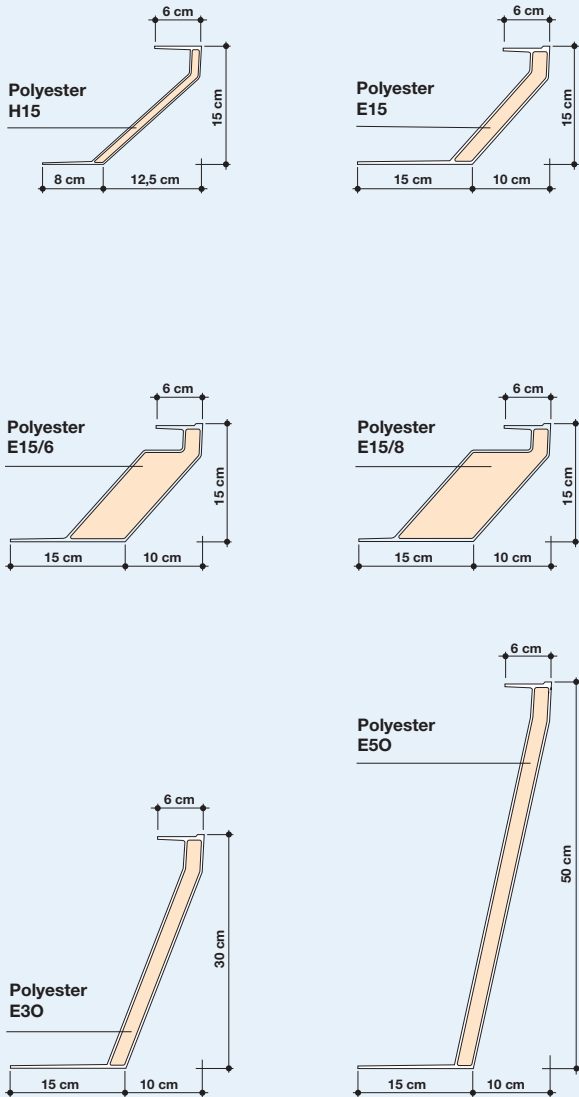

Maatvoering opstanden

Opstanden polyester