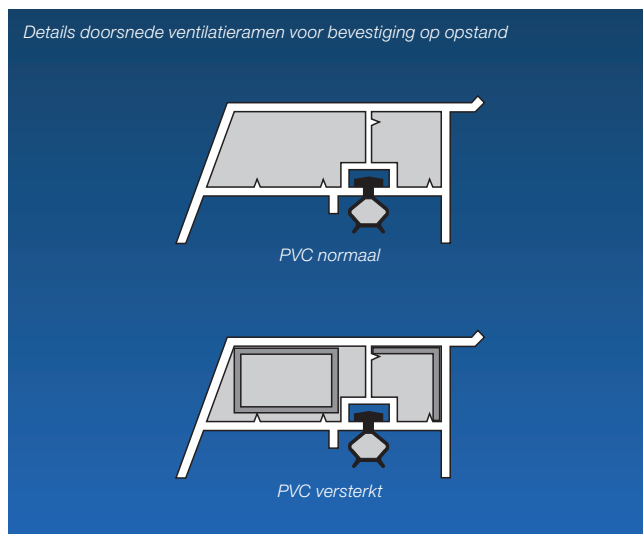

Standaarduitvoering polyester opstand

- Type H15 (daksparing=dagmaat D + 25 cm)
- Type E15/30/50 (daksparing=dagmaat D + 20 cm)

Speciale uitvoeringen polyester opstand

- Opstanden met PVC hechtstrip
- Opstanden met geïsoleerde onderflens
- Opstanden met afwijkende wandisolatie
- Noorderlicht opstanden
- Opstanden met aansluiting voor golf- of damwandprofiel
- Dagkantkokers

Eventueel kan er een ventilatiesysteem ingebouwd worden en ook uitbreiding met Rook- en Warmte-afvoersystemen (RWA) behoort tot de mogelijkheden. ook en Warmte Afvoer behoort tot de mogelijkheden.

Prijzen opstanden PVC