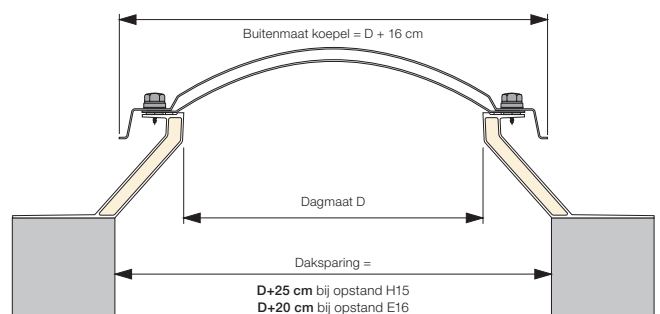

Hoogslagvaste polycarbonaat lichtkoepels

De slagvastheid van polycarbonaat is 300 x groter dan van glas, dus vrijwel onbreekbaar. In combinatie met het Van Boven anti-inbraakrooster vormt een polycarbonaat lichtkoepel een ijzersterk wapen tegen ongenode gasten.

Novoclear reiniging voor daglichtproducten

Met Novoclear kant-en-klare reiniger voor lichtkoepels en lichtstraten blijven de lichtdoorlatende producten zo helder als we ze geleverd hebben. Wij wilden een vloeibaar, kant-en-klaar product, voor eenvoudige en streeploze reiniging. Daarom ontwikkelden we Novoclear reiniging voor lichtkoepels en lichtstraten. Novoclear werkt op basis van oppervlakte-actieve stoffen met antistatische werking. Het is speciaal ontwikkeld voor de gladde en glimmende oppervlakken van een lichtkoepel en droogt snel en streeploos op. Novoclear is voor meer dan 90% biologisch afbreekbaar. Oppervlakken kunnen onbeperkt met Novoclear behandeld worden.

Novoclear reinigingsmiddel voor lichtkoepels en lichtstraten is verkrijgbaar in een 250 ml en een 1.000 ml sprayflacon. Voor grotere te reinigen oppervlaktes leveren wij ook 5 liter jerrycans. Met 1.000 ml reinig je een oppervlak van ca. 20 vierkante meter. Novoclear reinigingsmiddel is verkrijgbaar via geselecteerde dealers. Voor een overzicht van verkooppunten kun je ons een bericht sturen.

Hoogslagvast polycarbonaat bevestigingssysteem

Van Boven lichtkoepels zijn voorzien van een uniek bevestigingssysteem vervaardigd uit hoogslagvast polycarbonaat. De bevestiging is voorzien van een schroefdop en een effectieve anti-diefstalzekering welke inbraakvertragend werkt. De EPDM afichtingsringen hebben een blijvende elasticiteit. Het hele systeem is in grijs uitgevoerd, waardoor een zo laag mogelijke thermische belasting van de koepel gegarandeerd is. Het Van Boven bevestigingssysteem is universeel en daardoor met alle onderdelen uit het leveringsprogramma uitwisselbaar. Het geheel is daarbij afgestemd op een snelle en vooral probleemloze montage.