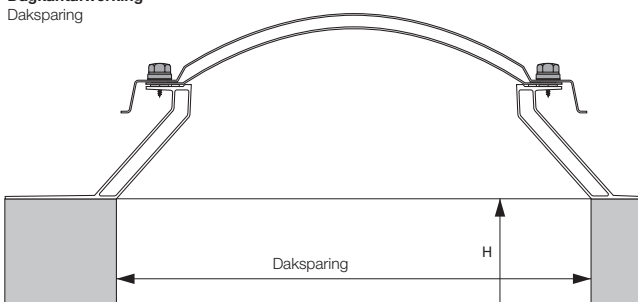

Maatvoering opstanden

Opstanden polyester

Opstanden pvc

Dagkantafwerking daksparing / dagmaat

Dagkantafwerking
Daksparing

Dagkantafwerking
Dagmaat

Prijzen vluchtluikunits en dakbetredingsunits

Dagmaat in cm	 Vluchtluik		 Dakbetreding		 Dakbetreding met ventilatie	
	PVC E16 opst. PVC raam incl. klink/ketting	PVC E16 opst. PVC raam incl. klink/uitzetters	PVC E16 opst. PVC raam incl. klink/gasv.	PVC E16 opst. PVC raam incl. spind./uitzetters	PVC opst. PVC raam incl. spind./gasv.	
70 x 70	€ 553	€ 607	€ 669	€ 722	€ 786	
75 x 75	€ 564	€ 617	€ 679	€ 734	€ 795	
80 x 80	€ 576	€ 631	€ 690	€ 746	€ 807	
90 x 90	€ 610	€ 664	€ 724	€ 778	€ 841	
100 x 100	€ 631	€ 684	€ 744	€ 799	€ 861	
105 x 105	€ 668	€ 722	€ 782	€ 837	€ 900	
60 x 90	€ 539	€ 590	€ 653	€ 707	€ 771	
70 x 100	€ 588	€ 641	€ 704	€ 756	€ 820	