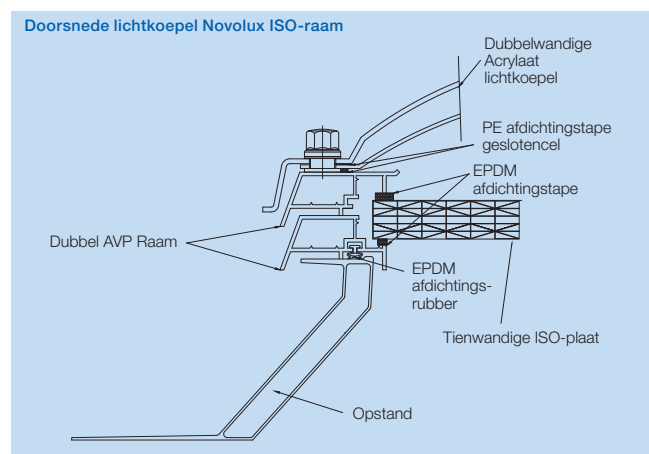

Novolux ISO-raam

Een alternatief is het Novolux ISO-raam, welke in combinatie met een Van Boven standaard lichtkoepel op het raam gemonteerd wordt. Dit opaalkleurige raam heeft een U-waarde van 1,14 en 54% lichttransmissie.

Het Novolux ISO-raam is in meer afmetingen leverbaar dan het glasraam. Verder is het lichter in gewicht en dus makkelijker te (ver)plaatsen/vervoeren.

Het Novolux ISO-raam is op elk gewenst type opstand te monteren. Met behulp van enkele schroeven bevestig je het raam tussen de opstand en de lichtkoepel. Dit is een eenvoudige manier om een bestaande lichtkoepel optimaal te isoleren zonder ingrijpende aanpassingen of breekwerk.

Wil je extra daglicht binnenlaten en tevens rekening houden met de toekomst - en de energierekening - dan is een Novolux Glasraam of ISO-raam de juiste keuze.

Wil je het effect van deze producten zien? We heten je graag welkom in onze showroom.

Prijzen Novolux glasraam

	Dagmaat in cm	Vaste uitvoering
■	40 x 40	prijs op aanvraag
	60 x 60	prijs op aanvraag
	70 x 70	prijs op aanvraag
	80 x 80	prijs op aanvraag
	90 x 90	prijs op aanvraag
	100 x 100	prijs op aanvraag
■	120 x 120	prijs op aanvraag
	130 x 130	prijs op aanvraag
	40 x 70	prijs op aanvraag
	60 x 90	prijs op aanvraag
	60 x 130	prijs op aanvraag
●	70 x 100	prijs op aanvraag
	80 x 130	prijs op aanvraag
	Ø 40	prijs op aanvraag
	Ø 50	prijs op aanvraag
	Ø 60	prijs op aanvraag
	Ø 70	prijs op aanvraag
	Ø 80	prijs op aanvraag
	Ø 100	prijs op aanvraag
	Ø 130	prijs op aanvraag

Prijzen Novolux ISO-raam

	Dagmaat in cm	Vaste uitvoering
■	40 x 40	€ 401
	50 x 50	€ 426
	55 x 55	€ 439
	60 x 60	€ 453
	70 x 70	€ 482
	75 x 75	€ 498
	80 x 80	€ 517
	90 x 90	€ 590
	100 x 100	€ 626
	105 x 105	€ 647
	110 x 110	€ 686
	120 x 120	€ 728
■	30 x 80	€ 435
	30 x 130	€ 513
	40 x 70	€ 437
	40 x 100	€ 495
	40 x 190	€ 648
	50 x 100	€ 517
	50 x 110	€ 526
	60 x 90	€ 519
	60 x 130	€ 593
	70 x 100	€ 551
	70 x 130	€ 616
	75 x 125	€ 617
	75 x 175	€ 718
	80 x 130	€ 658
	80 x 160	€ 709
	80 x 180	€ 740
	80 x 220	€ 828
	80 x 230	€ 844
	80 x 250	€ 875
	80 x 280	€ 927
	90 x 120	€ 644
	90 x 150	€ 717
	90 x 180	€ 772
	100 x 130	€ 701
100 x 150	€ 759	
100 x 160	€ 778	
100 x 190	€ 835	
100 x 200	€ 873	
100 x 220	€ 911	
100 x 230	€ 929	
100 x 250	€ 967	
100 x 280	€ 1.022	
105 x 230	€ 947	
120 x 150	€ 806	
120 x 180	€ 870	
120 x 210	€ 951