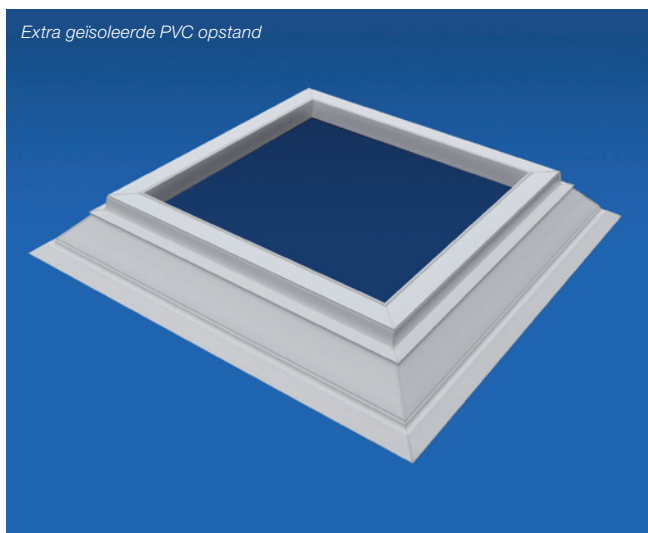

Polyester opstanden

Polyester opstanden zijn dubbelwandig uitgevoerd met een vulling van polyurethaan-hardschuim. Voor een optimale hechting aan de dakbedekking is de buitenzijde ruw uitgevoerd en afgewerkt met een weerbestendige topcoating. De opstanden zijn beschikbaar in hoogtemaat 15 cm, 30 cm en 50 cm.

Standaarduitvoering polyester opstand

- Type H15 (daksparing=dagmaat D + 25 cm)
- Type E15/30/50 (daksparing=dagmaat D + 20 cm)

Speciale uitvoeringen polyester opstand

- Opstanden met PVC hechtstrip
- Opstanden met geïsoleerde onderflens
- Opstanden met afwijkende wandisolatie
- Noorderlicht opstanden
- Opstanden met aansluiting voor golf- of damwandprofiel
- Dagkantkokers

Prijzen speciale uitvoeringen op aanvraag.

Polyester opzetstukken

Polyester opzetstukken worden gemonteerd op de bestaande opstanden. Hierdoor wordt de opstand standaard verhoogd met 15 cm, maar ook andere hoogten zijn leverbaar.

Eventueel kan er een ventilatiesysteem ingebouwd worden en ook uitbreiding met Rook- en Warmte-afvoersystemen (RWA) behoort tot de mogelijkheden. ook en Warmte Afvoer behoort tot de mogelijkheden.