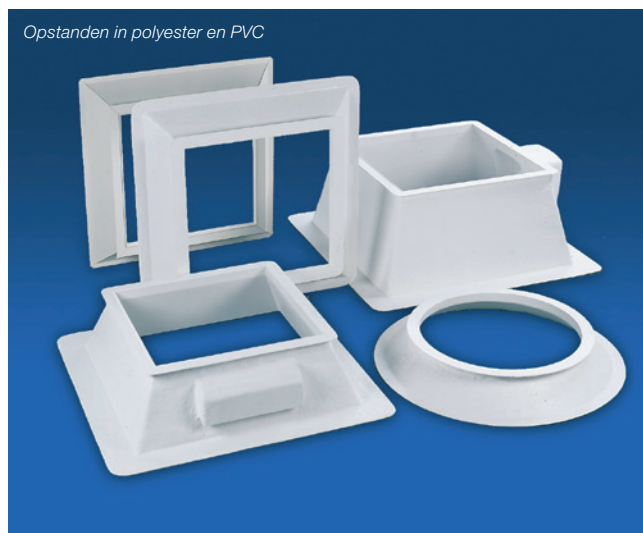

Polyester opstanden

Polyester opstanden zijn dubbelwandig uitgevoerd met een vulling van polyurethaan-hardschuim. Voor een optimale hechting aan de dakbedekking is de buitenzijde ruw uitgevoerd en afgewerkt met een weerbestendige topcoating. De opstanden zijn beschikbaar in hoogtemaat 15 cm, 30 cm en 50 cm.

Standaarduitvoering polyester opstand

- Type H15 (daksparing=dagmaat D + 25 cm)
- Type E15/30/50 (daksparing=dagmaat D + 20 cm)

Speciale uitvoeringen polyester opstand

- Opstanden met PVC hechtstrip
- Opstanden met geïsoleerde onderflens
- Opstanden met afwijkende wandisolatie
- Noorderlicht opstanden
- Opstanden met aansluiting voor golf- of damwandprofiel
- Dagkantkokers

Prijzen speciale uitvoeringen op aanvraag.

Polyester opzetstukken

Polyester opzetstukken worden gemonteerd op de bestaande opstanden. Hierdoor wordt de opstand standaard verhoogd met 15 cm, maar ook andere hoogten zijn leverbaar.

Eventueel kan er een ventilatiesysteem ingebouwd worden en ook uitbreiding met Rook- en Warmte-afvoersystemen (RWA) behoort tot de mogelijkheden. ook en Warmte Afvoer behoort tot de mogelijkheden.