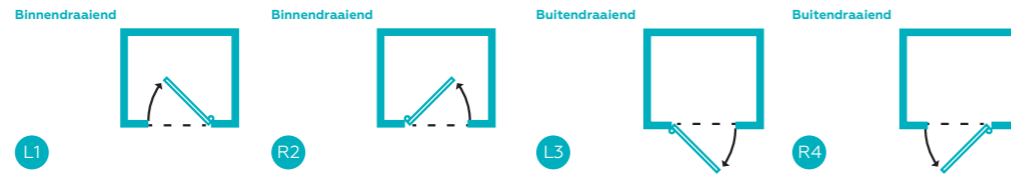

ALGEMENE INFORMATIE EN VEELGESTELDE VRAGEN

Bij wie koop ik de deur van mijn keus?

Voer uw postcode of woonplaats in op www.deuren.nl bij "Kies uw dealer" en u vindt de Austria Deuren dealers in uw buurt. U ziet vervolgens welke deurenseries de gekozen dealer in de showroom heeft, of men op zaterdag geopend is en of men ook een ahangservice biedt.

Wat is de draairichting?

In geval van een buitendeur: staat u buiten, dan is dit een linksbuitendraaiende deur (L3). De meeste voordeuren draaien naar binnen (met richting L1 of R2); de meeste achterdeuren naar buiten (met richting L3 of R4).

Slotgaten?

Buitendeuren hebben geen standaard slotgatboring, omdat er veel opties mogelijk zijn: enkele sloten of meer-puntssluitingen. Deze slotgaten kunnen desgewenst door Austria Deuren worden ingefreesd. Zie deelbewerkingen op blz. 35.

Hoeveel inkorten?

Austria Deuren garandeert dat alle voordeuren en achterdeuren 10 mm aan alle zijden kunnen worden ingekort.

De Industriële, Tijdloze en Klassieke City Line voordeuren uit de voorraadserie kunnen in de breedte max. 50 mm en in de hoogte max. 100 mm (bovendorpel 25 mm en onderdorpel 75 mm) worden ingekort. Inclusief pas- en arm geschaafd.

De Moderne City Line voordeuren uit de voorraadserie kunnen in de hoogte max. 100 mm (bovendorpel 25 mm en onderdorpel 75 mm) worden ingekort. Inclusief pas- en arm geschaafd.

Garantie?

Austria Deuren verstrekt op alle buitendeuren 6 jaar fabrieksgarantie, mits is voldaan aan de garantievoorwaarden en de verwerkingsvoorschriften. Zie www.deuren.nl/downloads voor meer informatie.

Welke verf?

Alle Austria binnen- en buitendeuren zijn overschilderbaar met elke type kwaliteitsverf op alkyd- of acrylbasis. De verwerkingsvoorschriften van de verfleverancier dienen hiervoor in acht te worden genomen. Zie voor meer informatie de verwerkingsvoorschriften binnendeuren en verwerkingsvoorschriften buitendeuren op www.deuren.nl/downloads.

Hoe plaats ik zelf mijn glas?

Het glas uit ons programma, of elk ander type enkel glas kan met behulp van transparante beglazingskit geplaatst worden.

- Het glas plaatsen gaat het makkelijkste als de deur al afgehangen is in het kozijn.
- Haal de glaslatten uit de buitendeur.
- Plaats glasband aan de binnenzijde van de glaslatten en in de glassponning.
- Pak het bijgeleverd glaspakket en pak dit uit.
- Plaats het glas met beglazingenblokjes volgens de KVT-norm. Zie dekkerhout.nl voor meer informatie.
- Monteer glaslatten doormiddel van draadnagels of in het geval van opdeklatten met schroeven. Gaten voor schroeven dienen voorgeboord en verzonken te worden.
- Vul na het monteren van de glaslatten de binnen- en buitenruimte tussen de glas plaat en de glaslatten op met kit.
- Doe nu hetzelfde aan de buitenzijde van de deur.
- Mes de overtollige kit af met een vinger of plamuurmes voor een net eindresultaat.
- Na het drogen van de kit kunnen de ruiten worden gewassen om eventuele kitresten en vuil weg te halen.

Bevestiging van weldorpels (waterdorpels)

Wij adviseren u de weldorpels door ons als fabrikant te laten monteren. Wanneer u hiervoor niet gekozen heeft dient u als volgt te werk te gaan.