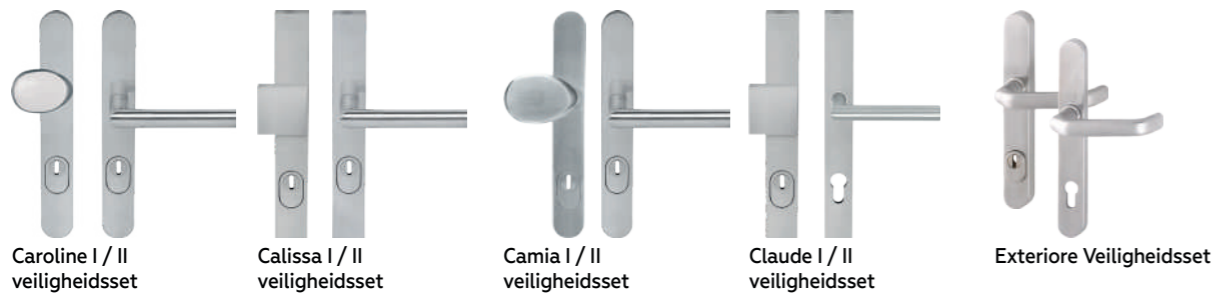

MAT RVS

Mat RVS luxe buitendeurbeslag					Prijzen	
Art. nr.	Type	Omschrijving	Kenmerken	Verpakt per	Excl. BTW	Incl. BTW
023104	Caroline I veiligheidssset	Knop / kruk, kerntrekbeveiliging, SKG***, links / rechts toepasbaar	35 x 250 mm	Set	€ 230,58	€ 279,00
023105	Caroline II veiligheidssset	Kruk / kruk, kerntrekbeveiliging, SKG***, links / rechts toepasbaar	35 x 250 mm	Set	€ 230,58	€ 279,00
023074	Calissa I veiligheidssset	Knop / kruk, kerntrekbeveiliging, SKG***, links / rechts toepasbaar	35 x 250 mm	Set	€ 247,11	€ 299,00
023075	Calissa II veiligheidssset	Kruk / kruk, kerntrekbeveiliging, SKG***, links / rechts toepasbaar	35 x 250 mm	Set	€ 247,11	€ 299,00
023165	Camia I veiligheidssset	Knop / kruk, kerntrekbeveiliging, SKG***, links / rechts toepasbaar	52 x 254,4 mm	Set	€ 169,42	€ 205,00
023166	Camia II veiligheidssset	Kruk / kruk, kerntrekbeveiliging, SKG***, links / rechts toepasbaar	52 x 254,4 mm	Set	€ 169,42	€ 205,00
023167	Claude I veiligheidssset	Knop / kruk, kerntrekbeveiliging, SKG***, links / rechts toepasbaar	35 x 250 mm	Set	€ 252,07	€ 305,00
023168	Claude II veiligheidssset	Kruk / kruk, kerntrekbeveiliging, SKG***, links / rechts toepasbaar	35 x 250 mm	Set	€ 252,07	€ 305,00
023671	Exteriore veiligheidssset	Kruk / kruk, kerntrekbeveiliging, SKG***, links / rechts toepasbaar	32 x 250 mm	Set	€ 163,64	€ 198,00