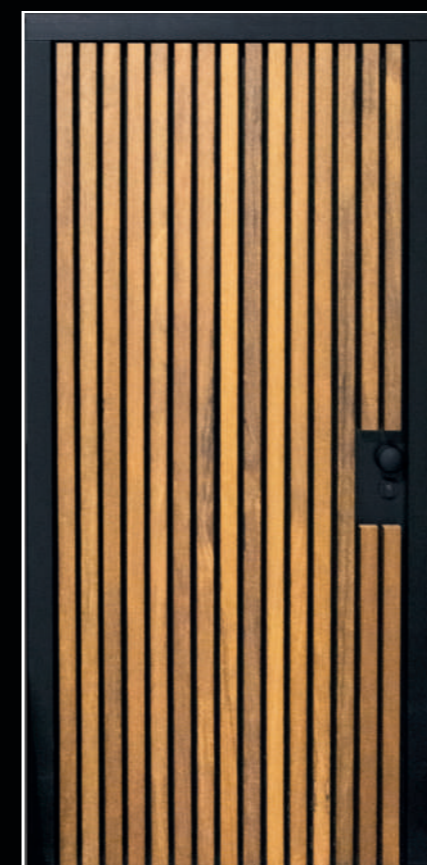

CITY LINE STRIPES

GEVELBEKLEDING VOORDEUREN

De City Line Stripes voordeuren zijn de meest trendy voordeuren in ons assortiment. De Stripes deuren zijn vlak, zwart gelakt aan de binnenzijde en voorzien van thermisch gemodificeerde hardhouten latten aan de buitenzijde.

De thermo Ayous versie heeft dunnere latten waardoor deze iets terugvalt ten opzichte van het kozijn (bij binnendraaiende toepassing). De thermo Fraké versie heeft dickere latten die daardoor in lijn staan met de kozijnstijlen en bovendorpel. Een optie daarbij is om thermo Fraké latten naast en/of boven het kozijn te laten doorlopen.

Thermo Ayous is homogeen van kleur terwijl Fraké wilder oogt en meer op Noten hout lijkt.

De Stripes latten zijn in beide gevallen gecoat met onze Elephant® semi transparante naturel coating ontwikkeld in samenwerking met Akzo Nobel.