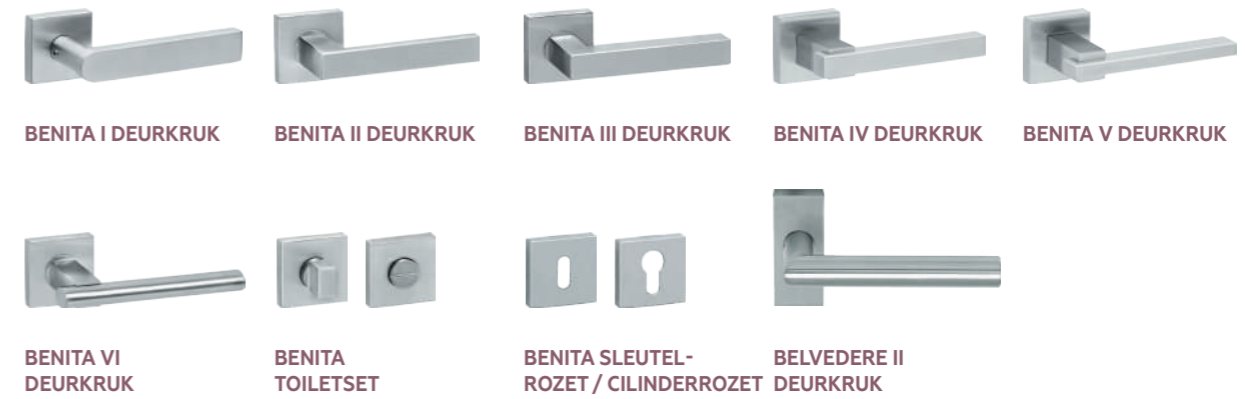

BENITA I DEURKRUK BENITA II DEURKRUK BENITA III DEURKRUK BENITA IV DEURKRUK BENITA V DEURKRUK
BENITA VI DEURKRUK BENITA TOILETSET BENITA SLEUTEL-ROZET / CILINDERROZET BELVEDERE II DEURKRUK

Luxe mat RVS deurbeslag | vierkante / rechthoekige rozetten					Prijzen	
Art. nr.	Type	Omschrijving	Kenmerken rozet	Verpakt per	Excl. BTW	Incl. BTW
023084	Benita I deurkruk	Vierkant, voorzien van patentbouten	50 x 50 x 11 mm	Paar	€ 43,80	€ 53,00
023085	Benita II deurkruk	Vierkant, voorzien van patentbouten	50 x 50 x 11 mm	Paar	€ 43,80	€ 53,00
023086	Benita III deurkruk	Vierkant, voorzien van patentbouten	50 x 50 x 11 mm	Paar	€ 43,8	€ 53,00
023038	Benita IV deurkruk	Vierkant, voorzien van patentbouten	50 x 50 x 11 mm	Paar	€ 48,76	€ 59,00
023039	Benita V deurkruk	Vierkant, voorzien van patentbouten	50 x 50 x 11 mm	Paar	€ 48,76	€ 59,00
023040	Benita VI deurkruk	Vierkant, voorzien van patentbouten	50 x 50 x 11 mm	Paar	€ 55,37	€ 67,00
023041	Benita toiletset	Vierkant	50 x 50 x 11 mm	Set	€ 23,14	€ 28,00
023042	Benita sleutelrozet	Vierkant	50 x 50 x 11 mm	Paar	€ 9,09	€ 11,00
023043	Benita cilinderrozet	Vierkant	50 x 50 x 11 mm	Paar	€ 9,09	€ 11,00
023092	Belvedere II deurkruk	Rechthoekig, voorzien van patentbouten	30 x 71 x 10 mm	Paar	€ 42,15	€ 51,00