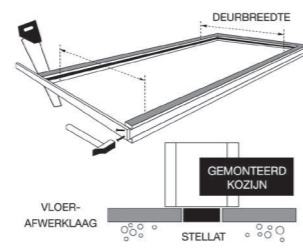

- Inhoud per pakket: 2 stijlen met enkele pen, 1 bovendorpel en 1 stellat.
- De bovendorpel is vanaf maximale deurbreedte 93 cm eenvoudig middels de ingekroosde gaten op iedere gewenste deurbreedte in te korten.
- De stijlen zijn vanaf maximale deurhoogte 231,5 cm in te korten vanaf de onderkant.
- = brandwerend i.c.m. correct afgehangen brandwerende binnendeur.