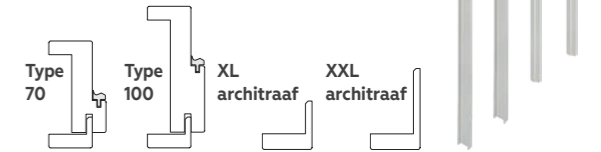

PAKINHOUD:

- Pak A: 2 stijlen, 2 losse L architraven en 2 sponningrubbers.
- Pak B: 1 bovendorpel, 1 losse L architraaf en 1 sponningrubber.
- Pak C: 1 kalf, 4 glaslatten en 2 sponningrubbers.
- Pak D: montageset.