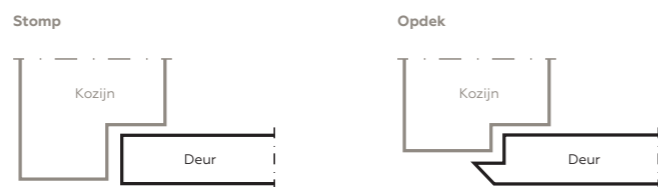

Algemene informatie en veelgestelde vragen

Bij wie koop ik de deur van mijn keus?

Voer uw postcode of woonplaats in op www.deuren.nl bij "Kies uw dealer" en u vindt de Austria Deuren dealers in uw buurt. U ziet vervolgens welke deurenseries de gekozen dealer in de showroom heeft, of men op zaterdag geopend is en of men ook een afhangservice biedt.

Is mijn deur stomp of opdek?

Is de deur vlak aan de zijkant? Dan is het een stompe deur. Stompe binnendeuren vallen in gesloten toestand geheel in het kozijn. Deze deuren zijn meestal 38 tot 40 mm dik. Stompe buitendeuren zijn meestal 40 mm dik, maar er komen ook steeds meer buitendeuren voor van 54 of 56 mm.

Zit er aan de zijkanten en de bovenkant van de binnendeur een sponning (verdikking)? Dan is het een opdekdeur. Deze deur valt een klein gedeelte over het kozijn heen. De totale dikte is bijna altijd 40 mm; de opdekrand is meestal +/- 12 mm breed en 14 mm dik.

Hoe meet ik een opdekdeur?

Meet in de breedte de deur zonder opdekrand en in de hoogte met opdekrand. De meest voorkomende breedtematen zijn 78, 83, 88 en 93 cm. De meest voorkomende hoogtematen zijn 201,5 cm, 211,5 cm en 231,5 cm.

Wat is de draairichting?

Ga daar staan waar u de scharnieren kunt zien (de deur draait dan naar u toe). Hangen de scharnieren links, dan is het een linksdraaiende deur.