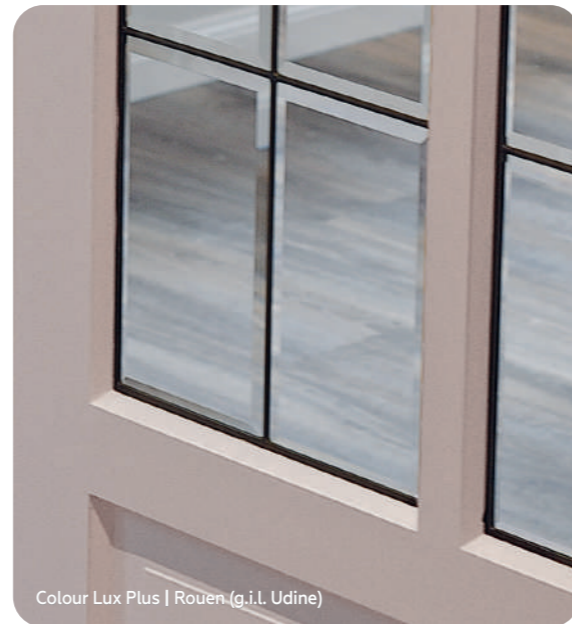

Colour Lux Plus deuren zijn voorzien van een vlakke verbinding

Colour Lux Plus | Rouen (g.i.l. Udine) met facet aanslaglatten en Beatus deurkrukken

Colour Lux Plus | Rouen (g.i.l. Udine) met Beatus deurkrukken