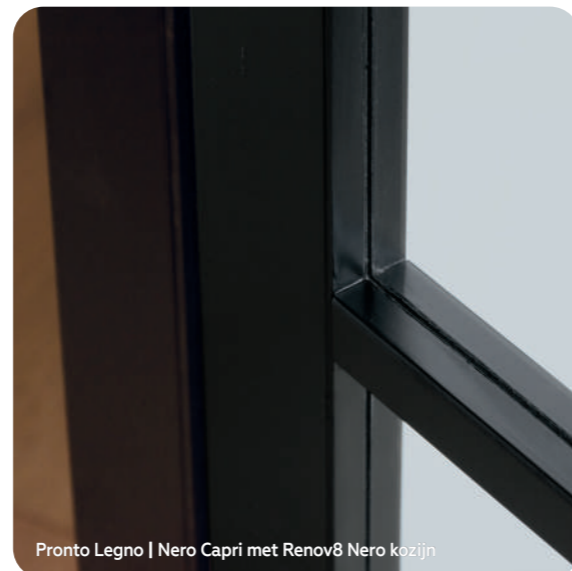

Pronto Legno | Nero Capri met Renov8 Nero kozijn