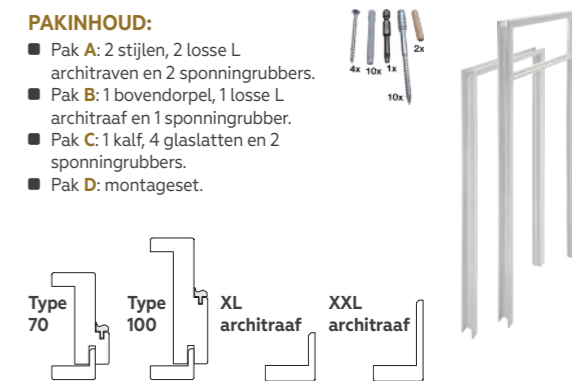

PAKINHOUD:

- Pak A: 2 stijlen, 2 losse L architraven en 2 sponningrubbers.
- Pak B: 1 bovendorpel, 1 losse L architraaf en 1 sponningrubber.
- Pak C: 1 kalf, 4 glaslaten en 2 sponningrubbers.
- Pak D: montageset.