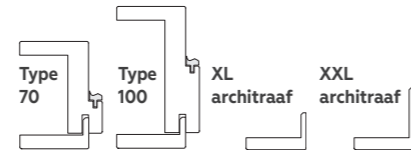

- Bovendorpel: op de gewenste deurbreedte
- Benodigde pakken:
  - Deuren t/m 231,5 cm (zonder bovenlicht): **ZB70** en **ZB100**: pak **A, B** en **D**.
  - Deuren t/m 231,5 cm (met bovenlicht): **MB70** en **MB100**: pak **A, B, C** en **D**.
  - Kamerhoge deuren t/m 270 cm: **MB70** en **MB100** (zonder bovenlicht): pak **A, B** en **D**
- Levertijd: ± 3 werkdagen
- Garantie: 10 jaar
- Keurmerk: FSC®

Renov8 Ecosy kozijnen sets | voor stompe deuren							Prijzen	
Type	Deurmaat	Wanddikte	Scharnier-inkrozingen	Bovenlicht	Pak	Excl. BTW	Incl. BTW	
ZB70	201,5 / 211,5 / 231,5 cm	7 cm	89 x 89 mm	Zonder	A, B en D	€ 257,85	€ 312,00	
MB70	t/m 270 cm	7 cm	geen	Zonder	A, B en D	€ 280,17	€ 339,00	
MB70	t/m 270 cm	7 cm	geen	Met	A, B, C en D	€ 333,88	€ 404,00	
ZB100	201,5 / 211,5 / 231,5 cm	10 cm	89 x 89 mm	Zonder	A, B en D	€ 276,03	€ 334,00	
MB100	t/m 270 cm	10 cm	geen	Zonder	A, B en D	€ 298,35	€ 361,00	
MB100	t/m 270 cm	10 cm	geen	Met	A, B, C en D	€ 361,16	€ 437,00	

PAKINHOUD:

- Pak **A**: 2 stijlen, 2 losse L architraven en 2 sponningrubbers.
- Pak **B**: 1 bovendorpel, 1 losse L architraaf en 1 sponningrubber.
- Pak **C**: 1 kalf, 4 glaslatten en 2 sponningrubbers.
- Pak **D**: montageset.

Renov8 Ecosy kozijnen losse componenten | voor stompe deuren											
Type	Deurmaat	Bovenlicht	Pak	Wanddikte 7 cm				Wanddikte 10 cm			
				Art. nr.	Prijzen		Art. nr.	Prijzen			
				Excl. BTW	Incl. BTW	Excl. BTW	Incl. BTW	Excl. BTW	Incl. BTW	Excl. BTW	Incl. BTW
Stijlenset 89 x 89 mm linksdraaiend	201,5 / 211,5 cm	Zonder	A	022853	€ 200,83	€ 243,00	022858	€ 209,92	€ 254,00		
Stijlenset 89 x 89 mm rechtsdraaiend	201,5 / 211,5 cm	Zonder	A	022854	€ 200,83	€ 243,00	022859	€ 209,92	€ 254,00		
Stijlenset 89 x 89 mm linksdraaiend	231,5 cm	Zonder	A	022855	€ 200,83	€ 243,00	022860	€ 209,92	€ 254,00		
Stijlenset 89 x 89 mm rechtsdraaiend	231,5 cm	Zonder	A	022856	€ 200,83	€ 243,00	022861	€ 209,92	€ 254,00		
Stijlenset t.b.v. bovenlicht of kamerhoge deur	270 cm	Optioneel	A	022857	€ 223,14	€ 270,00	022862	€ 232,23	€ 281,00		
Dorpel	73 cm	Met / zonder	B	022863	€ 44,63	€ 54,00					
Dorpel	78 cm	Met / zonder	B	022864	€ 44,63	€ 54,00					
Dorpel	83 cm	Met / zonder	B	022865	€ 44,63	€ 54,00	022870	€ 53,72	€ 65,00		
Dorpel	88 cm	Met / zonder	B	022866	€ 44,63	€ 54,00	022871	€ 53,72	€ 65,00		
Dorpel	93 cm	Met / zonder	B	022867	€ 44,63	€ 54,00	022872	€ 53,72	€ 65,00		
Dorpel t.b.v. dubbele deuren	+/- 200 cm	Met / zonder	B	022883	€ 107,44	€ 130,00					
Kalf	83 cm	Met	C	022875	€ 53,72	€ 65,00					
Kalf	88 cm	Met	C	022876	€ 53,72	€ 65,00	022881	€ 62,81	€ 76,00		
Kalf	93 cm	Met	C	022877	€ 53,72	€ 65,00	022882	€ 62,81	€ 76,00		

Renov8 kozijnen toebehoren | voor stompe deuren							
Pak	Art. nr.	Excl. BTW	Incl. BTW	Art. nr.	Excl. BTW	Incl. BTW	
D	022799	€ 12,40	€ 15,00	022799	€ 12,40	€ 15,00	
	022885	€ 102,48	€ 124,00	022885	€ 102,48	€ 124,00	
	022886	€ 102,48	€ 124,00	022886	€ 102,48	€ 124,00	
	022796	€ 9,92	€ 12,00	022796	€ 9,92	€ 12,00