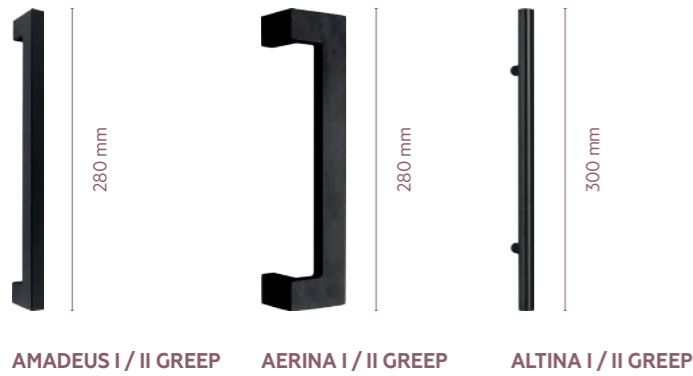

Deurkrukken, deurgrepen en overig beslag

AMADEUS I / II GREEP AERINA I / II GREEP ALTINA I / II GREEP

Luxe mat zwart deurbeslag | grepen					Prijzen	
Art. nr.	Type	Omschrijving	Kenmerken	Verpakt per	Excl. BTW	Incl. BTW
023639	Amadeus I greep	Incl. doorgaande & blinde bevestiging	280 mm hoog	Stuk	€ 24,60	€ 30,00
023640	Amadeus II greep	Incl. paarsgewijze bevestiging	280 mm hoog	Paar	€ 42,82	€ 52,00
023644	Aerina I greep	Incl. doorgaande & blinde bevestiging	280 mm hoog	Stuk	€ 33,72	€ 41,00
023645	Aerina II greep	Incl. paarsgewijze bevestiging	280 mm hoog	Paar	€ 51,94	€ 63,00
023127	Altina I greep	Incl. doorgaande & blinde bevestiging	Ø 19 x 300 mm hoog	Stuk	€ 164,46	€ 199,00
023128	Altina II greep	Incl. paarsgewijze bevestiging	Ø 19 x 300 mm hoog	Paar	€ 222,31	€ 269,00