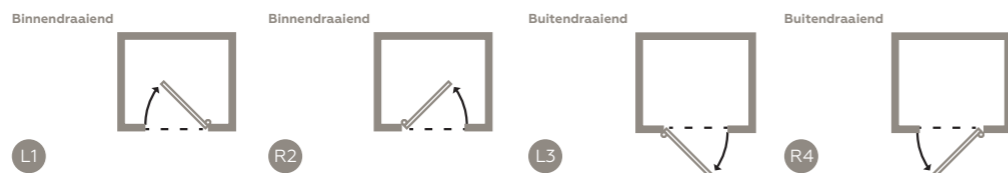

Slotgaten?

Binnendeuren worden voorzien van een slotgat- en voorplaat frezing voor een binnendeurslot. De standaardhoogte van dit slotgat is, gemeten van onderkant deur tot het hart van de deurkruk, 105 cm. Overigens worden kruk-gaten en sleutelgaten (zijboringen) niet standaard geboord, want u bepaalt zelf of de deur afsluitbaar moet worden middels een kruk en toebehoren of als schuifdeur met kommen.

Heeft de deur ook scharnierinkrozingen?

De meeste stompe binnen- en buitendeuren worden standaard geleverd zonder scharnierinkrozingen. De Fertig, Liniedør en Pronto Legno hebben wel 89 x 89 mm scharnierinkrozingen. Buitendeuren kunnen tegen meerprijs geleverd worden met scharnierinkrozingen voor scharnieren 89 x 89 met ronde hoek. De meest voorkomende hoogtes zijn gemeten vanuit bovenkant deur: 11,8 cm, 31,8 cm, 95,8 cm en 179,8 cm.

Een opdek binnendeur heeft fabrieksmatig geboorde paumellegaten op de volgende hoogtes (vanuit bovenzijde op de opdekrand gemeten):

- bij deurhoogte 201,5 cm: 23,6 cm en 173,6 cm
- bij deurhoogte 211,5 cm: 33,6 cm en 183,6 cm
- bij deurhoogte 231,5 cm: 33,6 cm, 53,6 cm en 203,6 cm

Hoeveel inkorten?

Austria Deuren garandeert dat alle stompe binnendeuren en achterdeuren 10 mm aan alle zijden kunnen worden ingekort. Uitgezonderd zijn de Nero Legno en Pronto Legno deuren met 5 mm aan alle zijden.

Garantie?

Austria Deuren verstrekt op alle luxe binnendeuren 12 jaar fabrieksgarantie, mits is voldaan aan de garantievoorwaarden en de verwerkingsvoorschriften. Zie www.deuren.nl/downloads voor meer informatie.

Welke verf?

Alle Austria binnen- en buitendeuren zijn overschilderbaar met elke type kwaliteitsverf op alkyd- of acrylbasis. De verwerkingsvoorschriften van de verfleverancier dienen hiervoor in acht te worden genomen. Zie voor meer informatie de verwerkingsvoorschriften binnendeuren op www.deuren.nl/downloads.