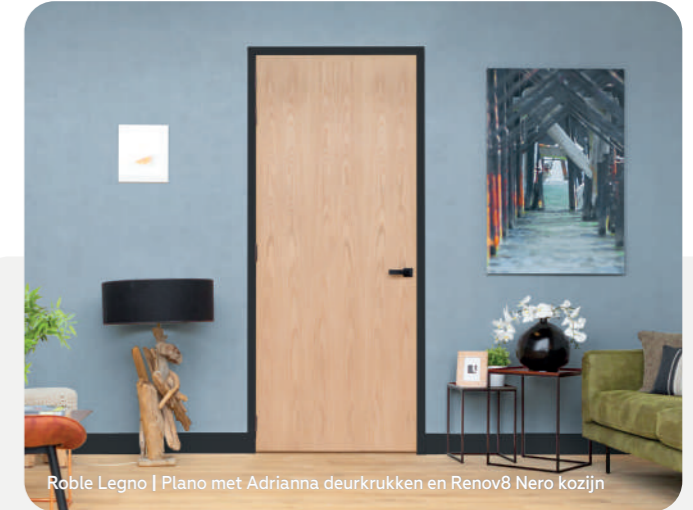

ROBLE LEGNO

Plano

- Met wit Eiken toplaag

ROBLE LEGNO

Gavi

- Blank glas
- Met wit Eiken toplaag

Roble Legno | Plano met Adrianna deurkrukken en Renov8 Nero kozijn

ROBLE LEGNO: SKYLT AFLAKSERVICE