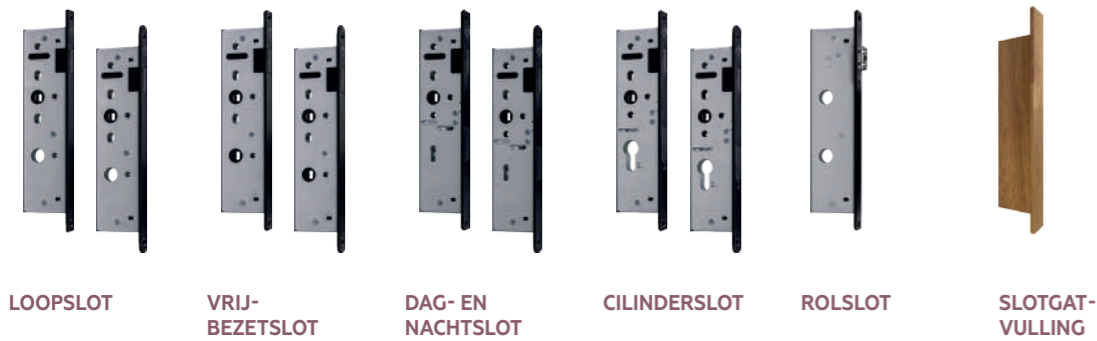

Sloten

LOOPSLOT VRIJ-BEZETSLOT DAG- EN NACHTSLOT CILINDERSLOT ROLSLLOT SLOTGAT-VULLING

Let op: bij toepassing van een magneet smalslot en magneetpotje voor een Nero Legno opdekdeur kan het voorkomen dat er een kleine aanpassing aan het stalen kozijn gemaakt moet worden. In de meest voorkomende stalen kozijnen kan dit toegepast worden. Kies bij twijfel voor een mechanische smalslot om mogelijke problemen te voorkomen.

Smalsloten | doormaat 35		Geschikt voor				Magnetisch				Mechanisch			
Type	Voorplaat	Nero Legno / Roble Legno (Gavi)		Pronto Legno		Code	Art. nr.	Prijzen		Code	Art. nr.	Prijzen	
		Stomp	Opdek	DKC	Stomp			Excl. BTW	Incl. BTW			Excl. BTW	Incl. BTW
Loopslot	Zwart	■		■		1099.0	022565	€ 44,63	€ 54,00				
	RVS		■		■	1099B.0	022806	€ 50,41	€ 61,00	1099B.0	014365	€ 50,41	€ 61,00
Vrij- bezetslot (wc en badkamer)	Zwart	■		■		1099.1	022566	€ 53,72	€ 65,00				
	RVS		■		■	1099B.1	022807	€ 65,29	€ 79,00	1099B.1	014366	€ 65,29	€ 79,00
Dag- en nachtslot (incl. 2 sleutels)	Zwart	■			■	1099.2	022567	€ 48,76	€ 59,00				
	RVS		■		■	1099B.2	022808	€ 65,29	€ 79,00	1099B.2	014367	€ 65,29	€ 79,00
Cilinderslot	Zwart	■			■	1099.3	022568	€ 48,76	€ 59,00				
	RVS		■		■	1099B.3	022809	€ 65,29	€ 79,00	1099B.3	014368	€ 65,29	€ 79,00
Rolslot (t.b.v. dubbele- en taatsdeuren)	Zwart	■								1149.0	022708	€ 41,32	€ 50,00
Slotgatvulling voor schuifdeuren	Grenen	■	■				013914	€ 12,40	€ 15,00		013914	€ 12,40	€ 15,00

- Wanneer je de deur bijvoorbeeld als schuifdeur gaat gebruiken en geen slot nodig hebt, kies dan voor de smalslot slotgatvulling. Hiermee sluit je het slotgat af
- Stompe smalsloten: inclusief sluitplaat en magneetpot voor houten kozijn. Opdek smalsloten: inclusief sluitplaat en magneetpot voor houten en stalen kozijn