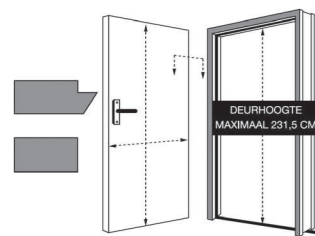

- Inhoud per pakket: 2 stijlen met enkele pen, 1 bovendorpel en 1 stellat.
- De bovendorpel is vanaf maximale deurbreedte 93 cm eenvoudig middels de ingekroosde gaten op iedere gewenste deurbreedte in te korten.
- De stijlen zijn vanaf maximale deurhoogte 231,5 cm in te korten vanaf de onderkant.
- = brandwerend i.c.m. correct afgehangen brandwerende binnendeur.