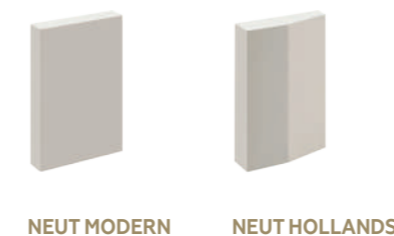

Plinten en neuten |							Prijzen		
Art. nr.	Type	Afmetingen	Finish	Houtsoort	Keurmerk	Verpakt per	Minimale bestelhoeveelheid	Excl. BTW	Incl. BTW
006127	Recht	8 x 45 x 4200 mm	Wit gefolieerd	MDF, vochtwerend	FSC®	Set van 10	4 sets	€ 33,55	€ 40,60
013521	Recht	12 x 55 x 4880 mm	Wit gefolieerd	MDF, vochtwerend	FSC®	Set van 5	4 sets	€ 31,40	€ 38,00
013505	Recht	12 x 68 x 4880 mm	Wit gefolieerd	MDF, vochtwerend	FSC®	Set van 5	4 sets	€ 40,95	€ 49,55
013506	Recht	12 x 90 x 4880 mm	Wit afgelakt	MDF, vochtwerend	FSC®	Set van 5	4 sets	€ 59,92	€ 72,50
012021	Recht, enkele sponning	16 x 120 x 4880 mm	Zwart gefolieerd	MDF, vochtwerend	FSC®	Set van 5	3 sets	€ 76,07	€ 92,05
013507	Kabelgoot	15 x 120 x 4880 mm	Wit afgelakt	MDF, vochtwerend	FSC®	Set van 5	3 sets	€ 91,12	€ 110,25
013508	Kabelgoot	15 x 120 x 4880 mm	Zwart afgelakt	MDF, vochtwerend	FSC®	Set van 5	3 sets	€ 91,12	€ 110,25
013509	Kabelgoot	15 x 140 x 4880 mm	Wit afgelakt	MDF, vochtwerend	FSC®	Set van 5	3 sets	€ 95,91	€ 116,05
022460	Modern	16 x 120 x 2486 mm	Zwart gefolieerd	MDF, vochtwerend	FSC®	Set van 5	1 set	€ 90,91	€ 110,00
013510	Kraal	15 x 140 x 4880 mm	Wit afgelakt	MDF	FSC®	Set van 5	3 sets	€ 95,66	€ 115,75
014033	Kraal	15 x 140 x 4880 mm	Zwart afgelakt	MDF	FSC®	Set van 5	3 sets	€ 95,91	€ 116,05
014822	Facet	16 x 120 x 2486 mm	Wit gefolieerd	MDF	FSC®	Set van 5	1 set	€ 90,91	€ 110,00
014823	Klassiek	16 x 120 x 2486 mm	Wit gefolieerd	MDF	FSC®	Set van 5	1 set	€ 90,91	€ 110,00
014821	Neut Modern	18 x 84 x 130 mm (d x b x h)	Wit gefolieerd	MDF	FSC®	Stuk	4 stuks	€ 10,74	€ 13,00
014820	Neut Hollands	23 / 18 x 84 x 130 mm (d x b x h)	Wit gefolieerd	MDF	FSC®	Stuk	4 stuks	€ 10,74	€ 13,00