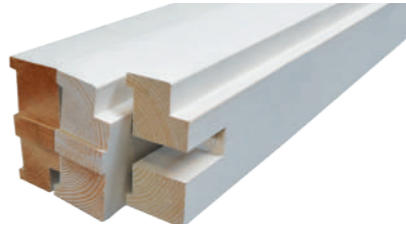

KENMERKEN

- Algemeen: montagekozijn met vaste wandspanning voor binnendeuren
- Uitvoering: massief houten kozijn dat toepasbaar is voor zowel renovatie als

- nieuwbouw voor stompe of opdekdeuren zonder bovenlicht
- Wanddikte: 7 of 9 cm
- Behandeling: wit (RAL9010) voorbehandeld. Let op: altijd afkappen voor behoud

- van garantie
- Bovendorpel: inkortbaar op de gewenste deurbreedte
- Levertijd: ± 3 werkdagen
- Garantie: 5 jaar