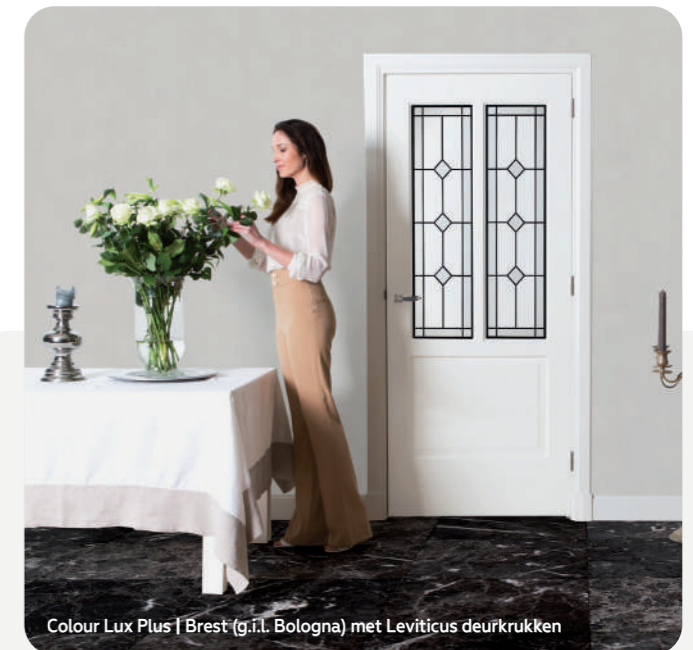

Brest

- Glas in lood Verona

NIEUW: AFLAKSERVICE (ZIE BLZ. 131)

Colour Lux Plus | Brest (g.i.l. Bologna) met Leviticus deurkrukken

GLAS IN LOOD

De buitenranden van het glas in lood zijn 12 mm breed. Hierdoor past het glas in lood perfect in de sponning van de deur en is de donkere loodstrip rondom zichtbaar.