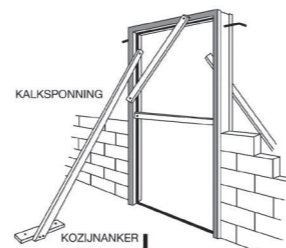

- Inhoud per pakket: 2 stijlen met enkele pen, 1 bovendorpel en 1 stellat.
- De bovendorpel is vanaf maximale deurbreedte 93 cm eenvoudig middels de ingekroosde gaten op iedere gewenste deurbreedte in te korten.
- De stijlen zijn vanaf maximale deurhoogte 231,5 cm in te korten vanaf de onderkant.
- = brandwerend i.c.m. correct afgehangen brandwerende binnendeur.