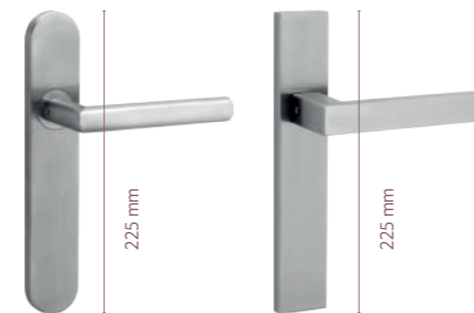

BEST BUY 204L DEURKRUK BEST BUY 210L DEURKRUK

Budget mat RVS deurbeslag | op schild					Prijzen	
Art. nr.	Type	Omschrijving	Kenmerken	Verpakt per	Excl. BTW	Incl. BTW
013774	Best Buy 204L deurkruk		40 x 225 x 10 mm	Paar	€ 30,58	€ 37,00
013776	Best Buy 204L deurkruk	Incl. toiletsluiting	40 x 225 x 10 mm	Paar	€ 35,12	€ 42,50
013775	Best Buy 204L deurkruk	Incl. sleutelgat	40 x 225 x 10 mm	Paar	€ 30,58	€ 37,00
013777	Best Buy 210L deurkruk		40 x 225 x 10 mm	Paar	€ 39,67	€ 48,00
013779	Best Buy 210L deurkruk	Incl. toiletsluiting	40 x 225 x 10 mm	Paar	€ 43,39	€ 52,50
013778	Best Buy 210L deurkruk	Incl. sleutelgat	40 x 225 x 10 mm	Paar	€ 39,67	€ 48,00