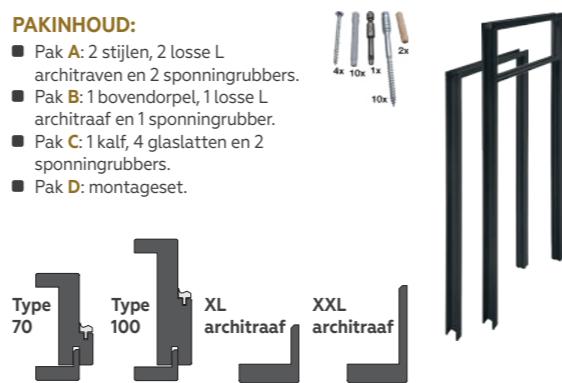

1. scharnierinkrozingen en zijn geschikt voor stompe kamerhoge deuren of deuren met bovenlicht
2. **Bovendorpel:** op de gewenste deurbreedte
   - **Benodigde pakken:**
     - Deuren t/m 231,5 cm (zonder bovenlicht): **ZB70** en **ZB100:** pak **A, B** en **D.**
     - Deuren t/m 231,5 cm (met bovenlicht): **MB70** en **MB100:** pak **A, B, C** en **D.**
     - Kamerhoge deuren t/m 270 cm: **MB70** en **MB100** (zonder bovenlicht): pak **A, B** en **D**
   - **Levertijd:** ± 3 werkdagen
   - **Garantie:** 10 jaar
   - **Keurmerk:** FSC®

Renov8 Nero kozijnen sets | voor stompe deuren						Prijzen	
Type	Deurmaat	Wanddikte	Scharnierinkrozingen	Bovenlicht	Pak	Excl. BTW	Incl. BTW
ZB70	201,5 / 211,5 / 231,5 cm	7 cm	89 x 89 mm	Zonder	A, B en D	€ 257,85	€ 312,00
ZB70	231,5 cm	7 cm	Swing	Zonder	A, B en D	€ 314,88	€ 381,00
MB70	t/m 270 cm	7 cm	geen	Zonder	A, B en D	€ 280,17	€ 339,00
MB70	t/m 270 cm	7 cm	geen	Met	A, B, C en D	€ 333,88	€ 404,00
ZB100	201,5 / 211,5 / 231,5 cm	10 cm	89 x 89 mm	Zonder	A, B en D	€ 276,03	€ 334,00
ZB100	231,5 cm	10 cm	Swing	Zonder	A, B en D	€ 333,06	€ 403,00
MB100	t/m 270 cm	10 cm	geen	Zonder	A, B en D	€ 298,35	€ 361,00
MB100	t/m 270 cm	10 cm	geen	Met	A, B, C en D	€ 361,16	€ 437,00

PAKINHOUD:

- Pak A: 2 stijlen, 2 losse L architraven en 2 sponningrubbers.
- Pak B: 1 bovendorpel, 1 losse L architraaf en 1 sponningrubber.
- Pak C: 1 kalf, 4 glaslaten en 2 sponningrubbers.
- Pak D: montageset.